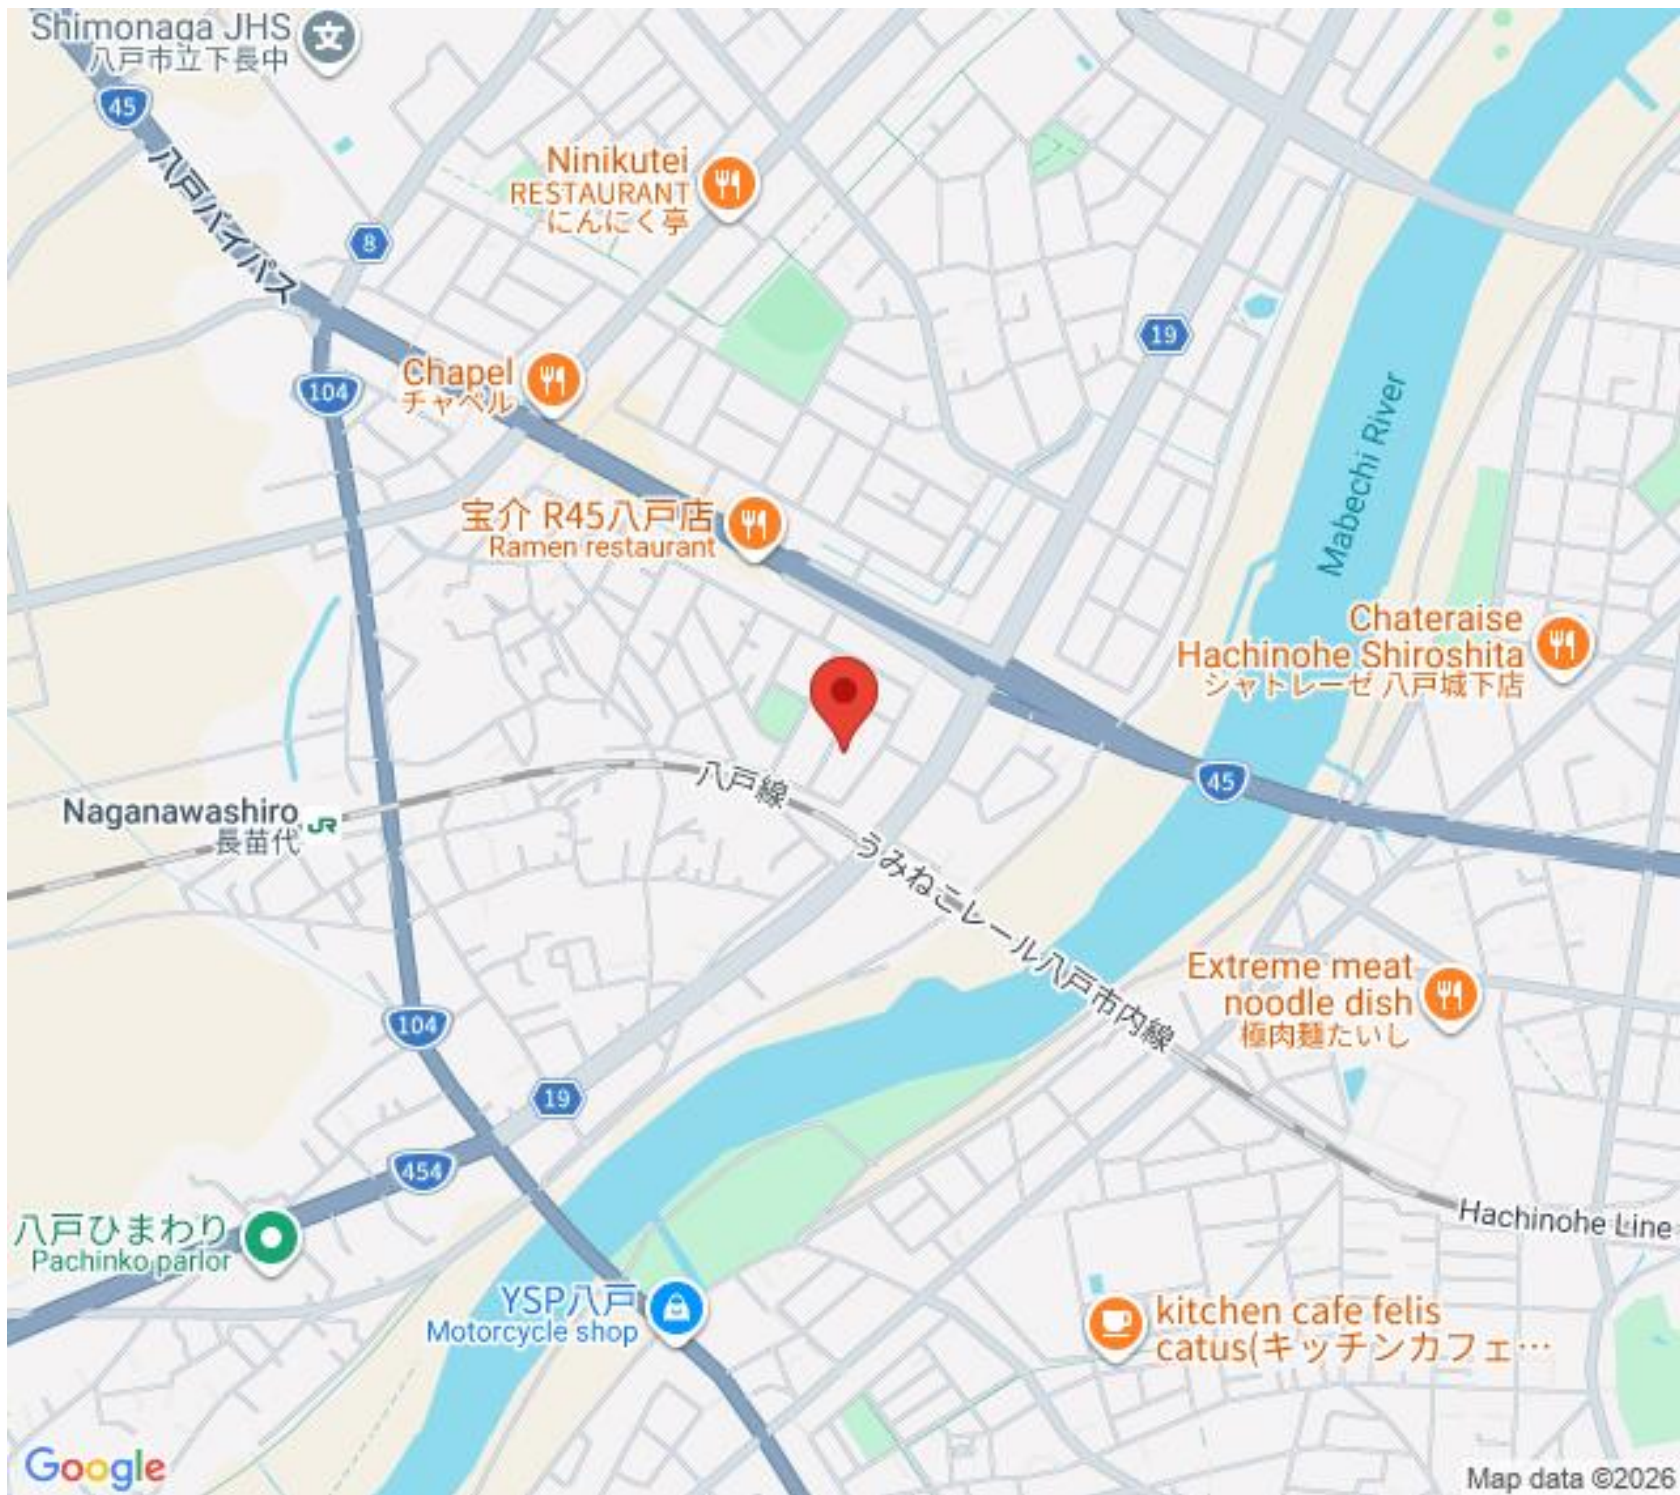

お問い合わせはお気軽に

0178-29-3205

Shimonaga JHS
八戸市立下長中

Ninikutei
RESTAURANT
にんにく亭

Chapel
チャペル

宝介 R45八戸店
Ramen restaurant

Chateraise
Hachinohe Shiroshita
シャトレーゼ 八戸城下店

Extreme meat
noodle dish
極肉麺たいし