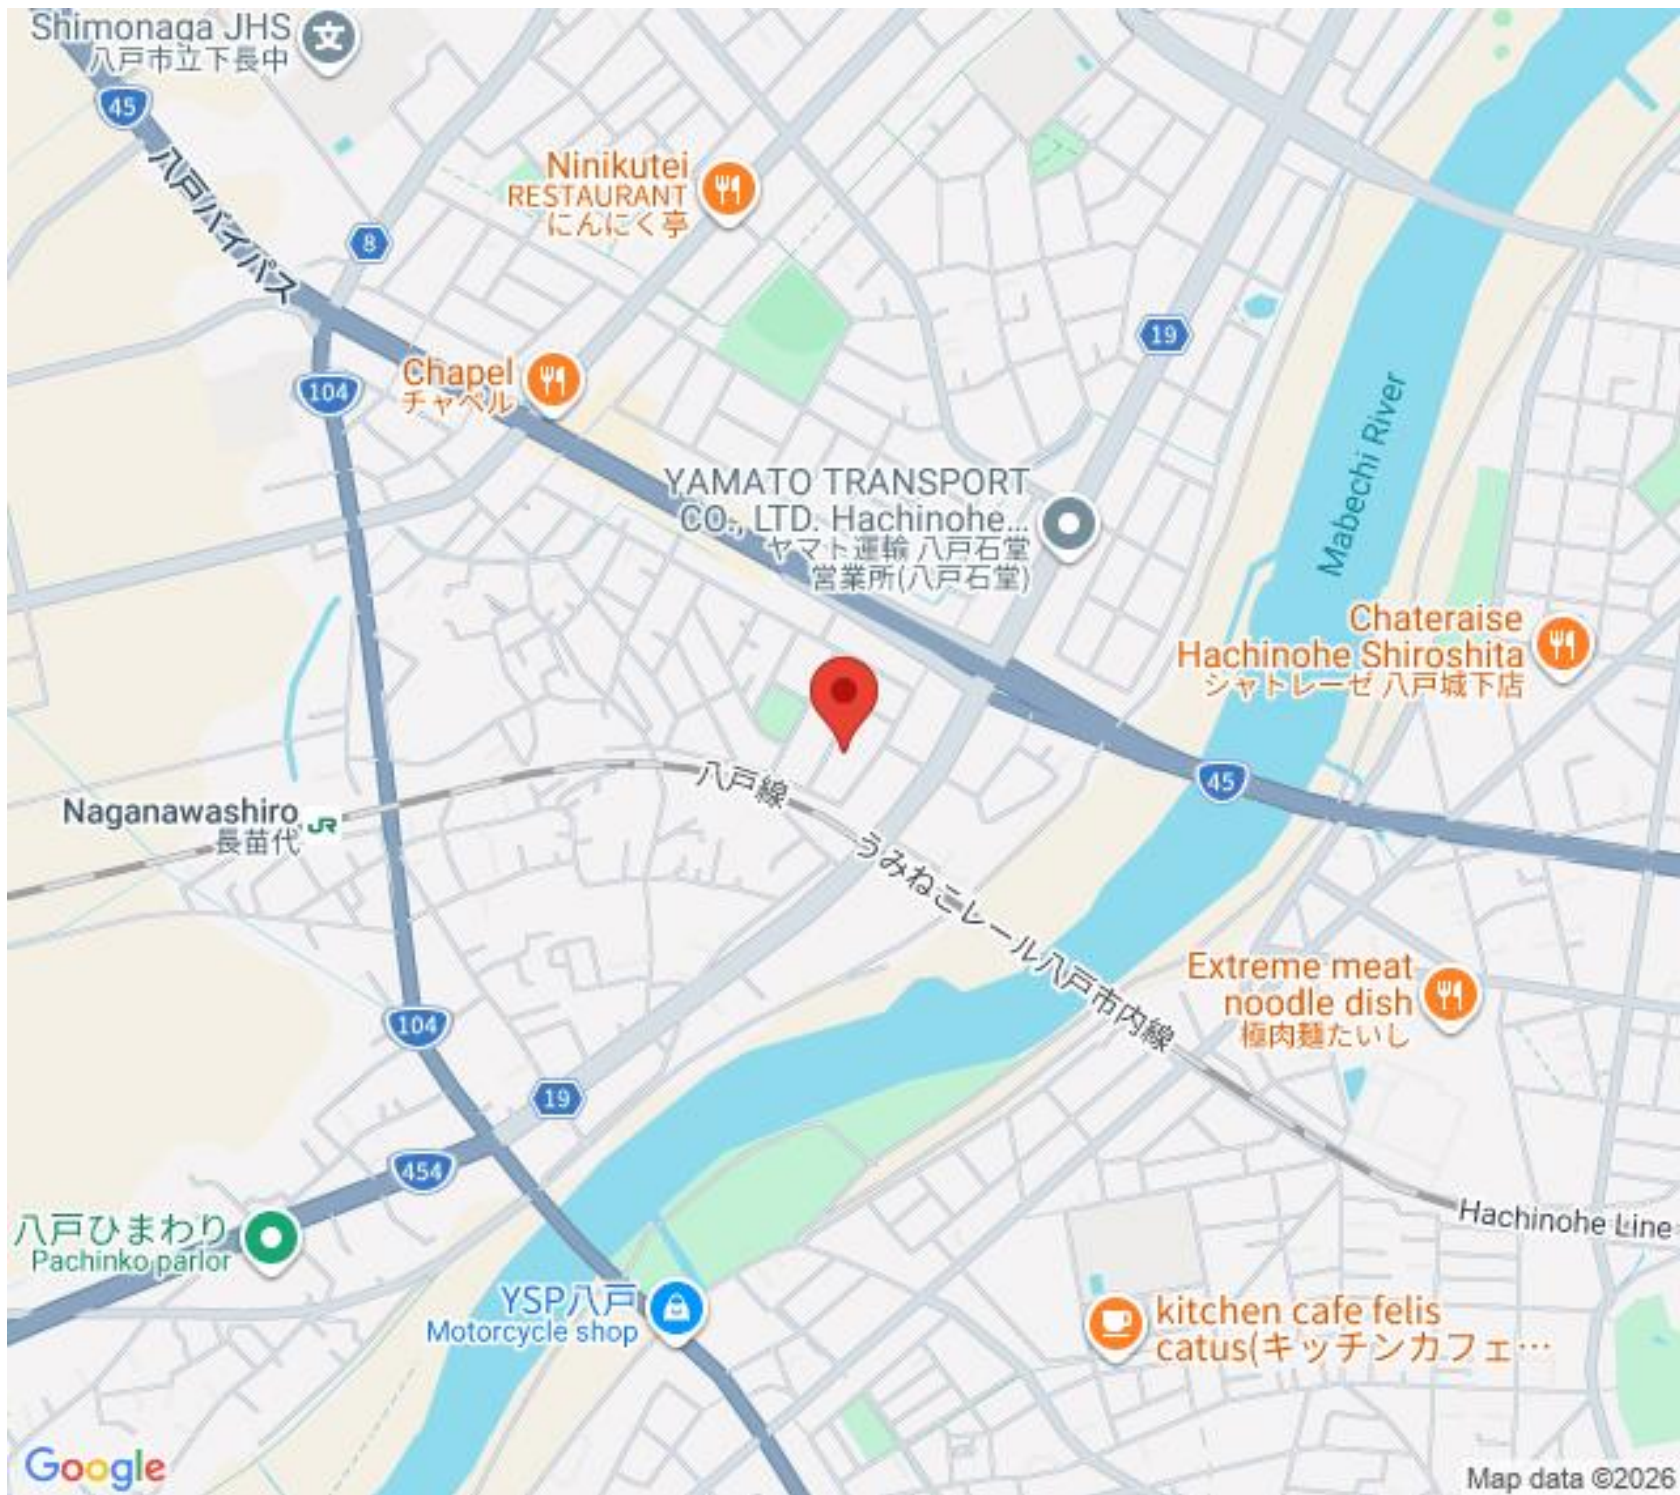

Shimonaga JHS
八戸市立下長中

Ninikutei
RESTAURANT
にんにく亭

Chapel
チャペル

YAMATO TRANSPORT
CO., LTD. Hachinohe...
ヤマト運輸 八戸石堂
営業所(八戸石堂)

Chateraise
Hachinohe Shiroshita
シャトレーゼ 八戸城下店

Naganawashiro
長苗代 JR

八戸線

うみねこ
レール八戸市内線

Extreme meat
noodle dish
極肉麺たいし

八戸ひまわり
Pachinko parlor

YSP八戸
Motorcycle shop

kitchen cafe felis
catus(キッチンカフェ...)

Hachinohe Line