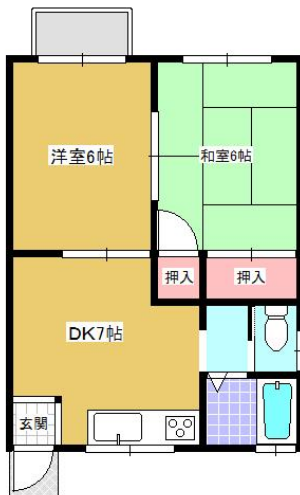

アパート

【長苗代 2DK】一人暮らしやカップルの方へ☆追焚機能とエアコン付♪駐車場は段差がなくて停めやすい♪

●アネックスNAKAMURA 2-B号

八戸市長苗代3丁目10-7

◆◆◆初期費用軽減プラン♪契約金 約12万円!!◆◆◆

月額賃料 **40,000円** 間取り **2DK**

態様	媒介	坪単価	
交通	J R 八戸線長苗代駅までバス2分 長苗代二丁目バス停まで徒歩10分		
敷金		礼金	
共益費	2,000円	仲介料	44,000円
管理費		契約	2年毎の更新

間取り詳細	DK7 和6 洋6		
坪数	11.79坪	占有面積	39㎡
築年月日	1997年03月	構造	木造
物件の階数	2階	入居可能日	即入居可能
保険	家財保険 要加入		
駐車場	1台無料	ペット	不可
バス	シャワー 追い焚き	トイレ	水洗
学区 (小)	下長小学校 (1100m)	学区 (中)	下長中学校 (1400m)
設備	エアコン、物置		
備考	保証会社と保証委託契約 (別途保証料必要) が必要です。		