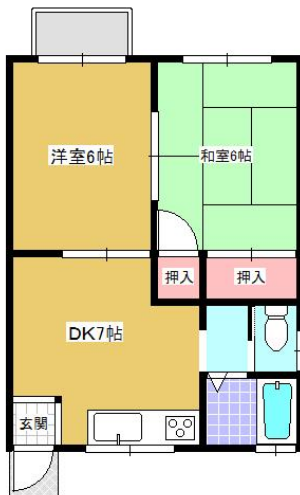

アパート

【長苗代 2DK】一人暮らしやカップルの方へ☆追焚機能とエアコン付♪駐車場は段差がなくて停めやすい♪

●アネックスNAKAMURA 2-C号

八戸市長苗代3丁目10-7

◆◆◆初期費用軽減プラン♪契約金 約12万円!!◆◆◆

月額賃料 40,000円 間取り 2DK

態様	媒介	坪単価	
交通	J R 八戸線長苗代駅までバス2分 長苗代二丁目バス停まで徒歩10分		
敷金		礼金	
共益費	2,000円	仲介料	44,000円
管理費		契約	2年毎の更新

間取り詳細	DK7 和6 洋6		
坪数	11.79坪	占有面積	39㎡
築年月日	1997年03月	構造	木造
物件の階数	2階	入居可能日	即入居可能
保険	家財保険 要加入		
駐車場	1台無料	ペット	不可
バス	シャワー 追い焚き	トイレ	水洗
学区 (小)	下長小学校 (1100m)	学区 (中)	下長中学校 (1400m)
設備	エアコン、物置		
備考	保証会社と保証委託契約 (別途保証料必要) が必要です。		