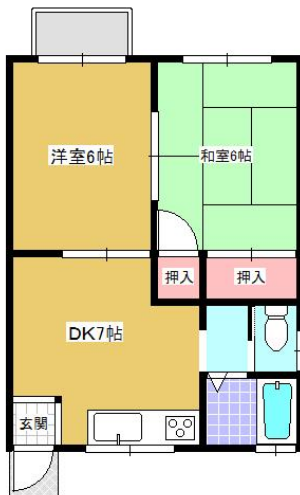

アパート

【長苗代 2DK】一人暮らしやカップルの方へ☆追焚機能とエアコン付♪駐車場は段差がなくて停めやすい♪

●アネックスNAKAMURA 2-C号

八戸市長苗代3丁目10-7