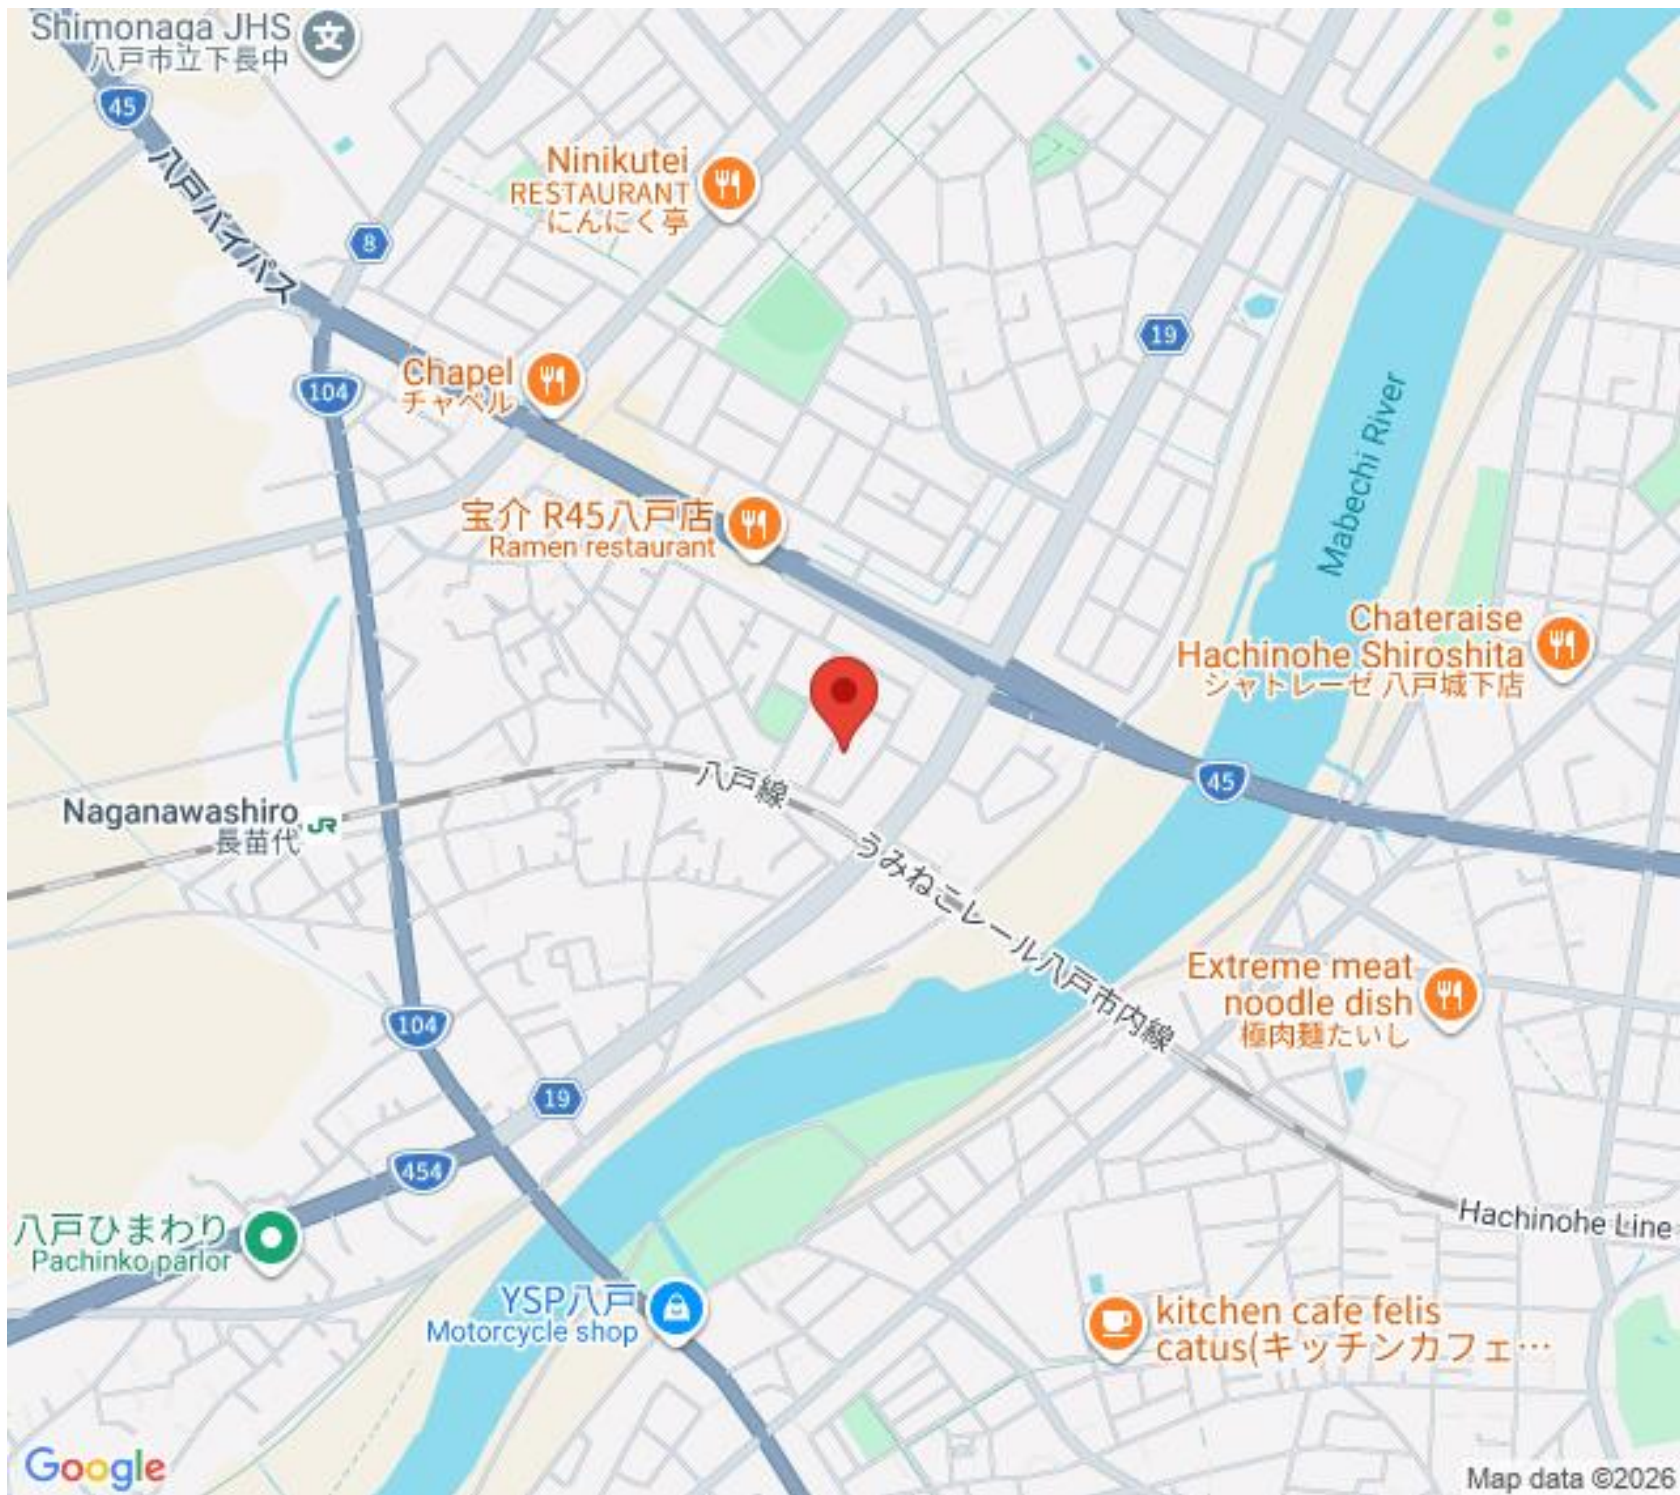

Shimonaga JHS
八戸市立下長中

Ninikutei
RESTAURANT
にんにく亭

Chapel
チャペル

宝介 R45八戸店
Ramen restaurant

Chateraise
Hachinohe Shiroshita
シャトレーゼ 八戸城下店

Naganawashiro
長苗代

八戸線

うみねこレール八戸市内線

Extreme meat
noodle dish
極肉麺たいし

八戸ひまわり
Pachinko parlor

YSP八戸
Motorcycle shop

kitchen cafe felis
catus(キッチンカフェ…)

Hachinohe Line