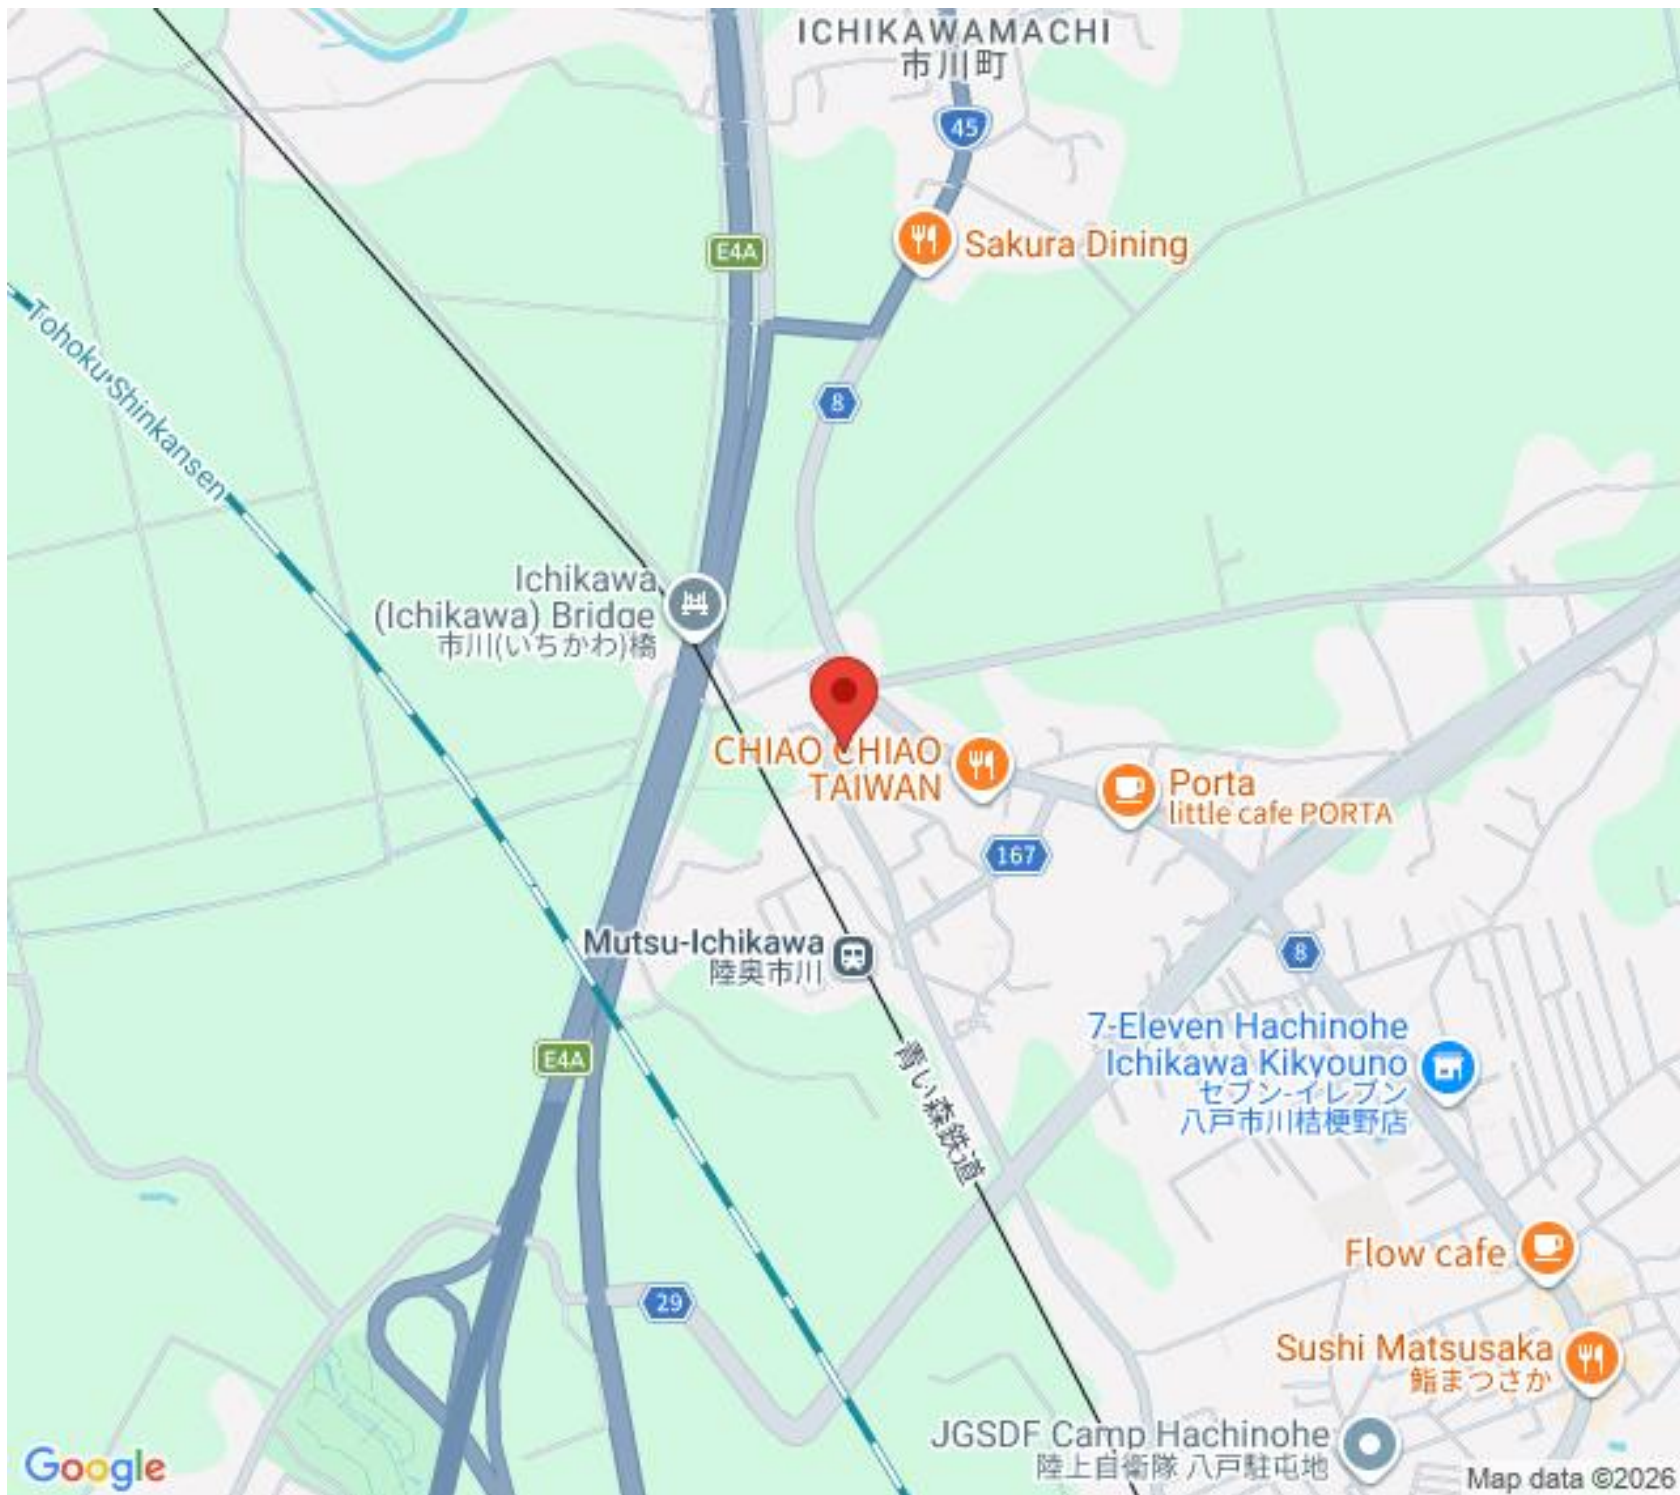

アパート

【市川町  
1LDK】インターネット無料！！桔梗野・おいらせ町・三沢方面アクセス良好♪  
●ウイステリアC C-2号

八戸市大字市川町字尻引堤下18-2

賃貸情報は八戸市のアルプス不動産へ！

月額賃料 **40,000円** 間取り **1LDK**

態様	媒介	坪単価	
交通	青い森鉄道線陸奥市川駅まで徒歩3分		
敷金		礼金	40,000円
共益費	3,000円	仲介料	44,000円
管理費		契約	2年毎の更新

**0178-29-3205**

ICHIKAWAMACHI  
市川町

45

Sakura Dining

Tohoku Shinkansen

Ichikawa  
(Ichikawa) Bridge  
市川(いちかわ)橋

CHIAO CHIAO  
TAIWAN

Porta  
little cafe PORTA