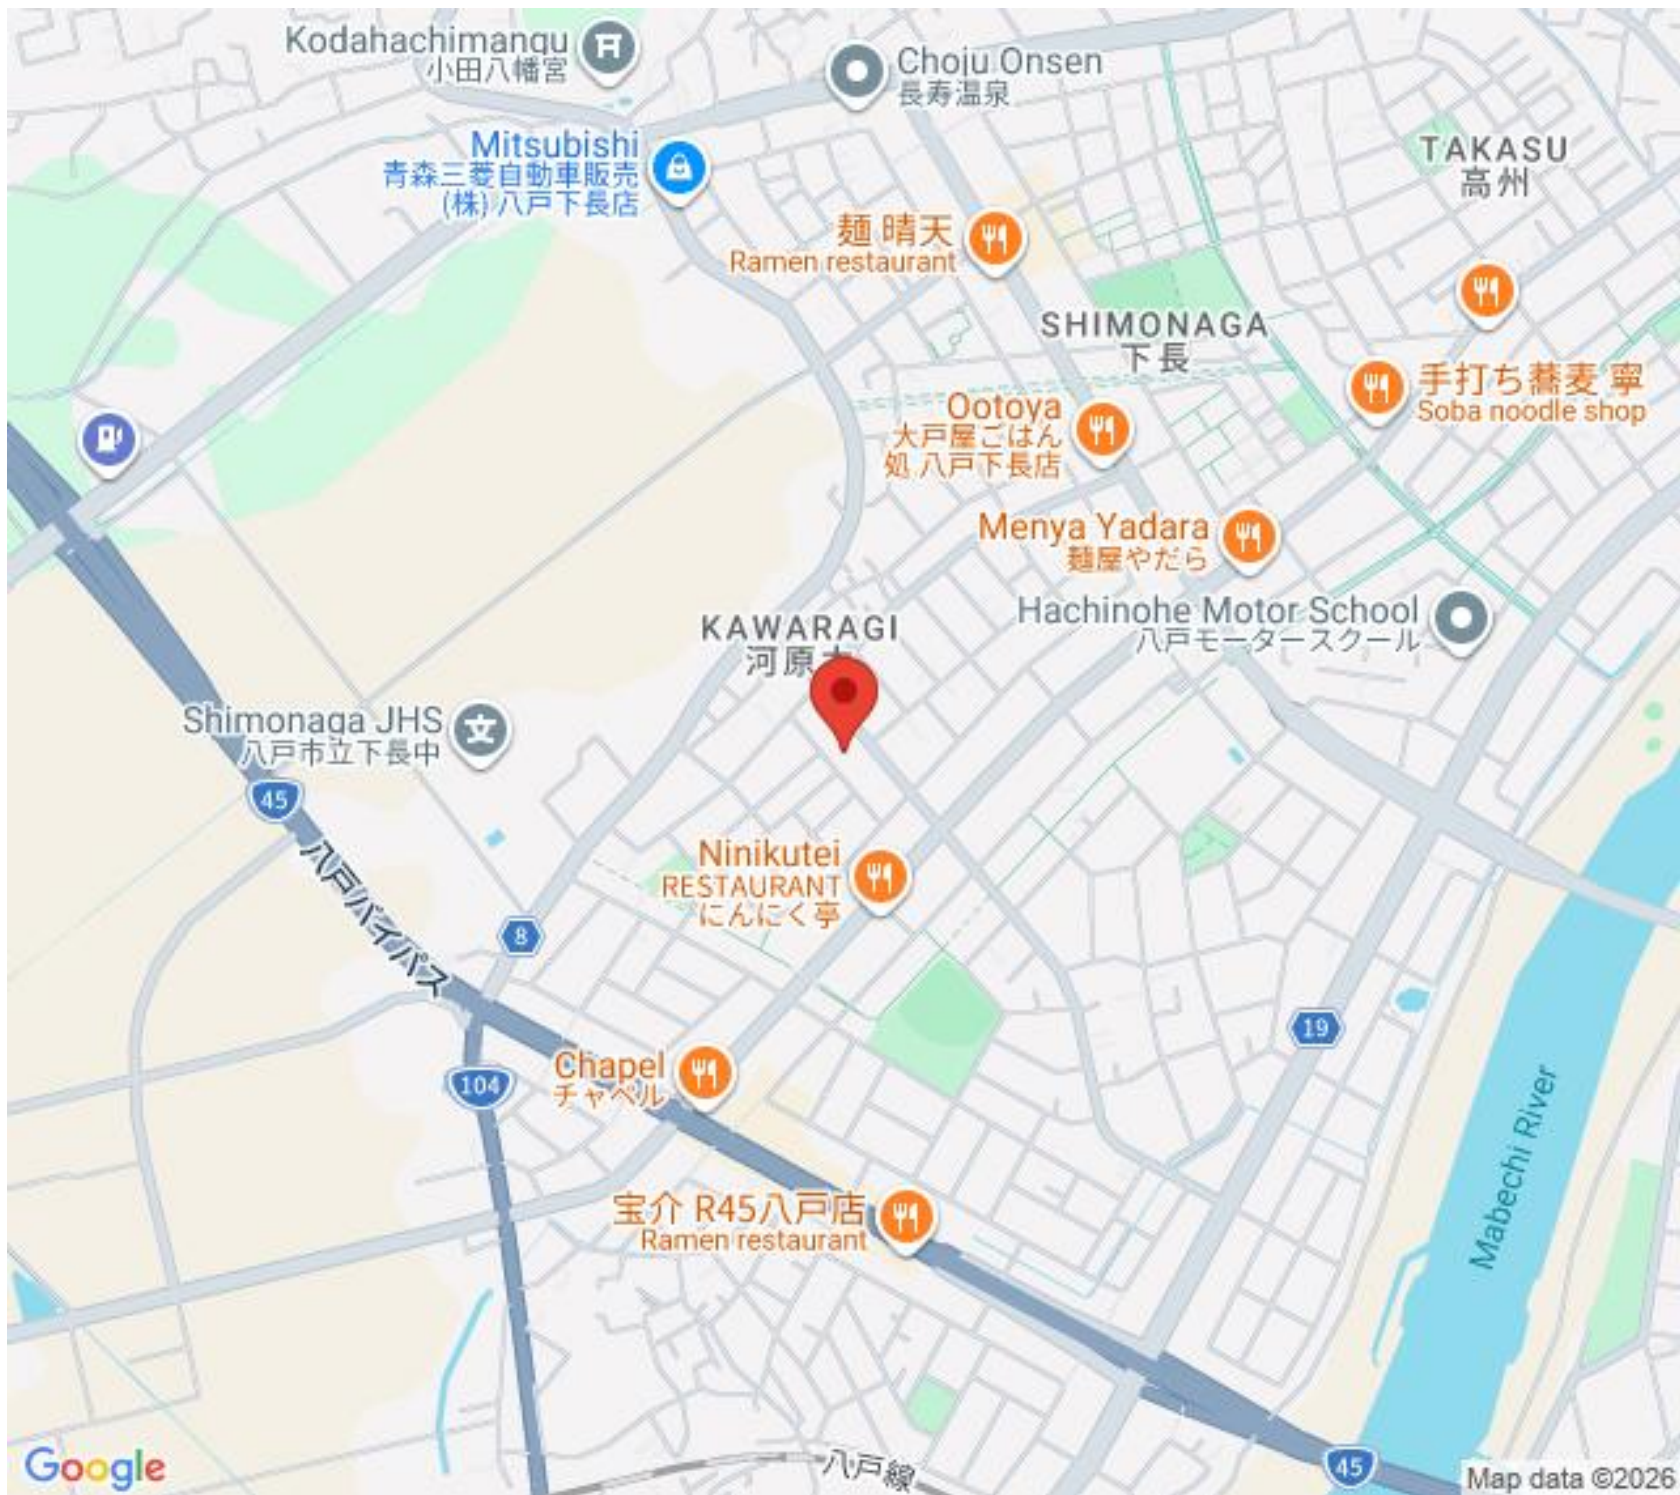

アパート

【下長 2DK】 広々駐車場にサンルームが嬉しい☆

● **エクセル A102号**

八戸市下長1丁目25-1

賃貸情報は八戸市のアルプス不動産へ！

月額賃料 **51,000円** 間取り **2DK**

態様	媒介	坪単価	
交通	J R 八戸線長苗代駅までバス4分 石堂バス停まで徒歩4分		
敷金		礼金	51,000円
共益費		仲介料	56,100円
管理費		契約	2年毎の更新

間取り詳細	DK5 洋6 洋6		
坪数	11.79坪	占有面積	39㎡
築年月日	2006年03月	構造	木造
物件の階数	1階	入居可能日	即入居可能
保険	家財保険 要加入		
駐車場	1台無料 2台目無料 (縦列)	ペット	不可
バス	シャワー 追い焚き 浴室乾燥	トイレ	水洗 シャワートイレ
学区 (小)	下長小学校 (750m)	学区 (中)	下長中学校 (800m)
設備	エアコン、TVドアホン、物置、洗面台		
備考	保証会社と保証委託契約 (別途保証料必要) が必要です。クリーニング費 55,000円		

Kodahachimanqu
小田八幡宮

Choji Onsen
長寿温泉

Mitsubishi
青森三菱自動車販売
(株)八戸下長店

麵晴天
Ramen restaurant

TAKASU
高州

SHIMONAGA
下長

Ootoya
大戸屋ごはん
処八戸下長店

手打ち蕎麦亭
Soba noodle shop

Menya Yadara
麺屋やだら

KAWARAGI
河原町

Hachinohe Motor School
八戸モータースクール

Shimonaga JHS
八戸市立下長中

Ninikutei
RESTAURANT
にんにく亭

Chapel
チャペル

宝介 R45八戸店
Ramen restaurant

Mabechi River