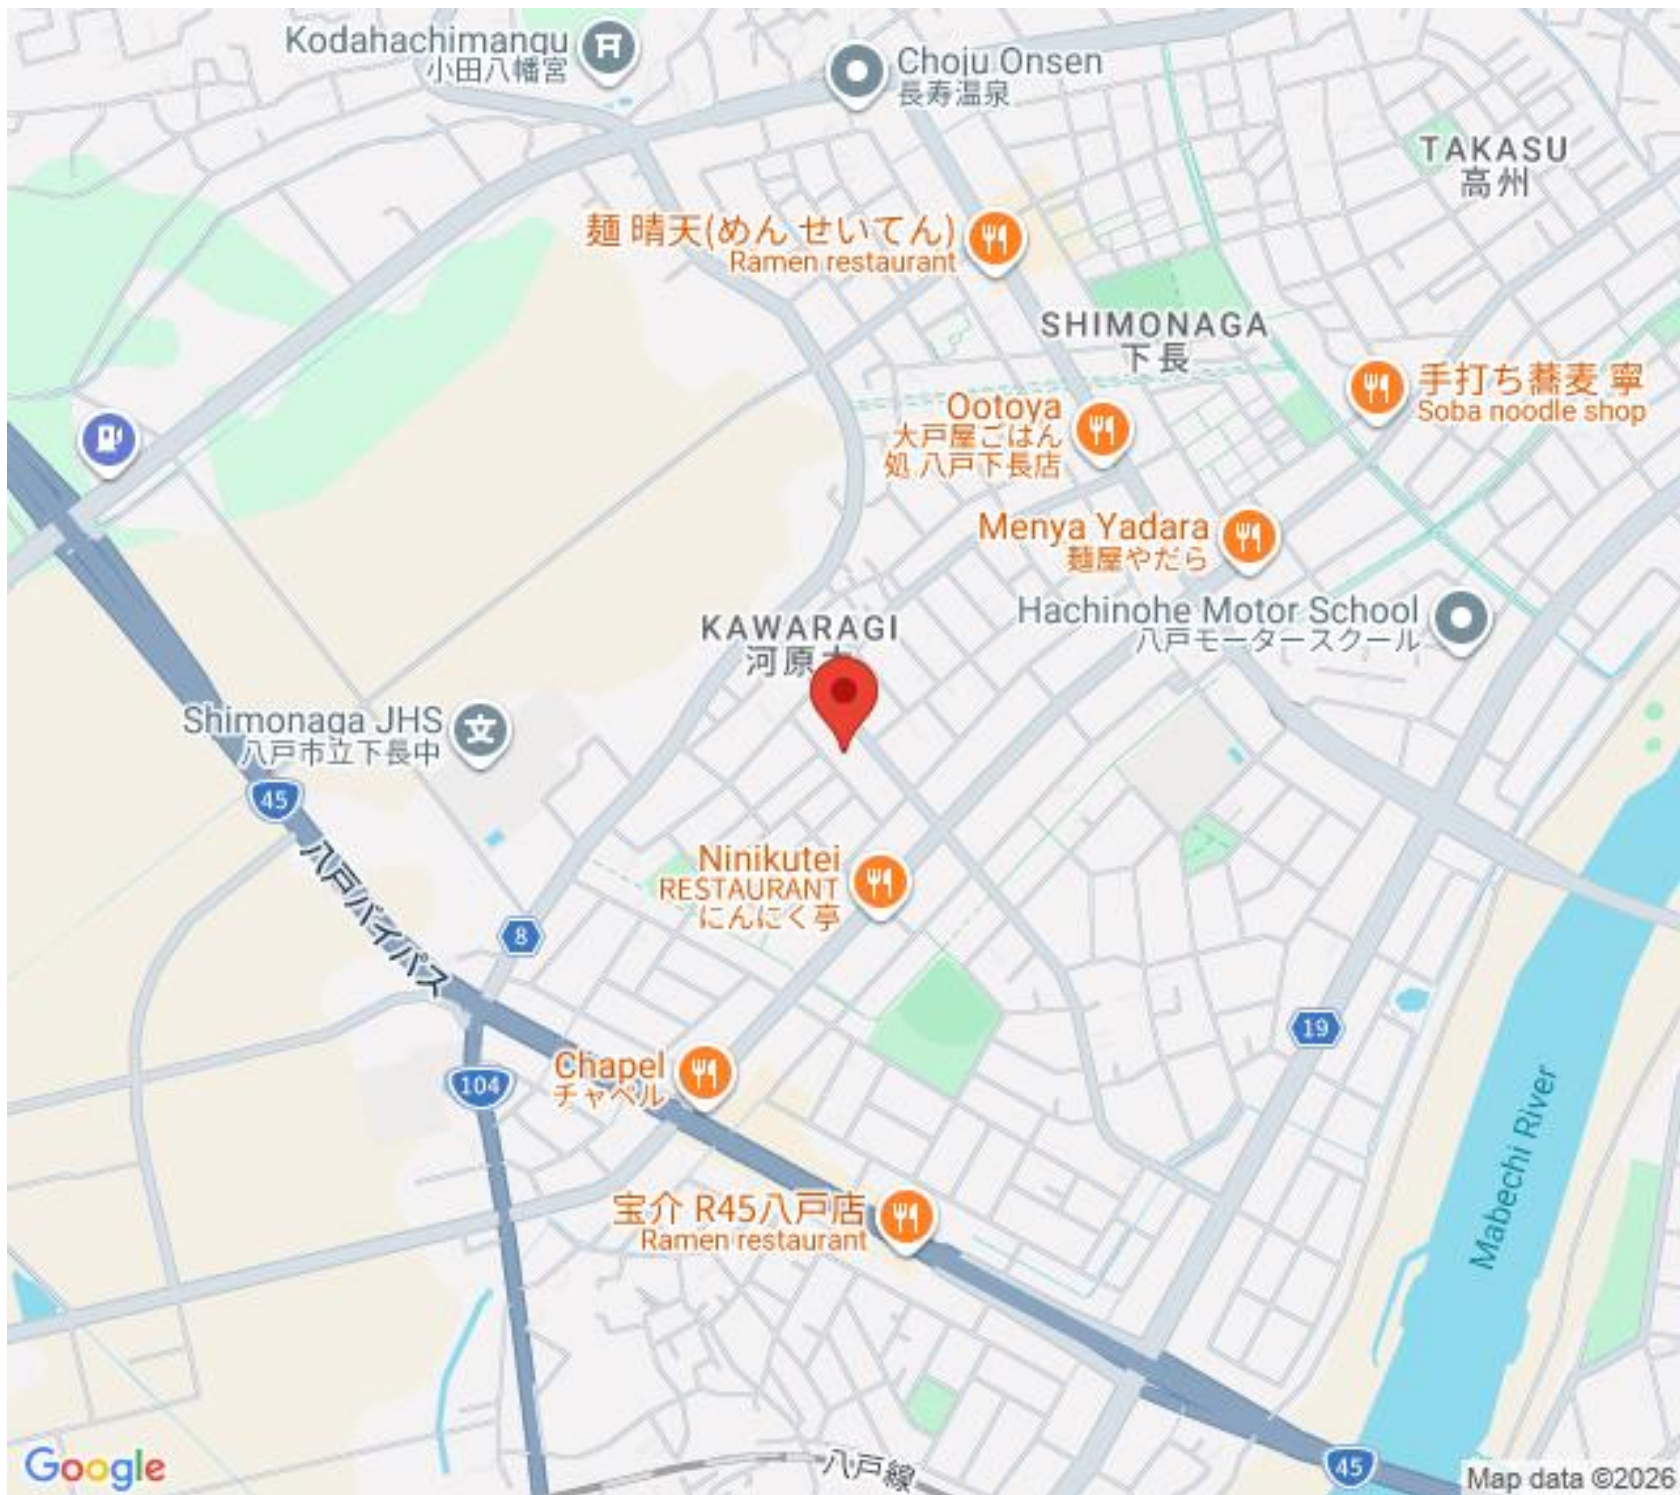

Kodahachimanqu
小田八幡宮

Choju Onsen
長寿温泉

TAKASU
高州

麺晴天(めんせいてん)
Ramen restaurant

SHIMONAGA
下長

手打ち蕎麦 寧
Soba noodle shop

Ootoya
大戸屋ごはん
処 八戸下長店

Menya Yadara
麺屋やだら

Hachinohe Motor School
八戸モータースクール

KAWARAGI
河原町

Shimonaga JHS
八戸市立下長中

Ninikutei
RESTAURANT
にんにく亭

Chapel
チャペル

宝介 R45八戸店
Ramen restaurant

Mabechi River

Google

Map data ©2026