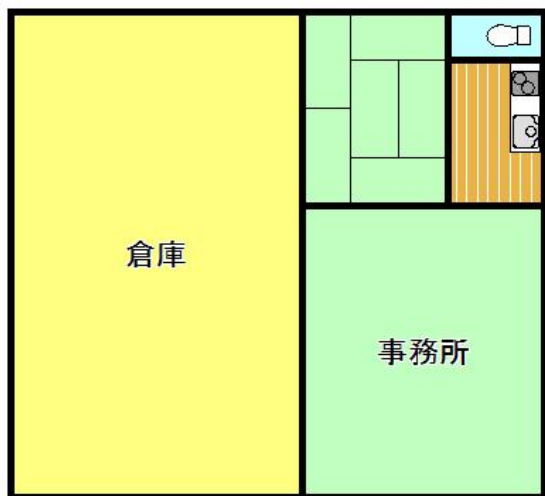

事業用

【下長 倉庫】

●角貸倉庫 -号

八戸市下長4丁目14-4

賃貸情報は八戸市のアルプス不動産へ！

月額賃料 **110,000円** 間取り

| 態様  | 媒介                              | 坪単価 |          |
|-----|---------------------------------|-----|----------|
| 交通  | J R 八戸線本八戸駅までバス13分 小田前バス停まで徒歩4分 |     |          |
| 敷金  | 330,000円                        | 礼金  | 110,000円 |
| 共益費 |                                 | 仲介料 | 121,000円 |
| 管理費 |                                 | 契約  | 2年毎の更新   |

| 間取り詳細  |               |        |               |
|--------|---------------|--------|---------------|
| 坪数     | 38.53坪        | 占有面積   | 127.4㎡        |
| 築年月日   | 1985年12月      | 構造     | 木造            |
| 物件の階数  | 1階            | 入居可能日  | 2026年6月下旬     |
| 保険     | 家財保険 要加入      |        |               |
| 駐車場    | 1台無料          | ペット    | 不可            |
| バス     |               | トイレ    | 水洗            |
| 学区 (小) | 根岸小学校 (1000m) | 学区 (中) | 北稜中学校 (1600m) |
| 設備     | 物置            |        |               |
| 備考     |               |        |               |