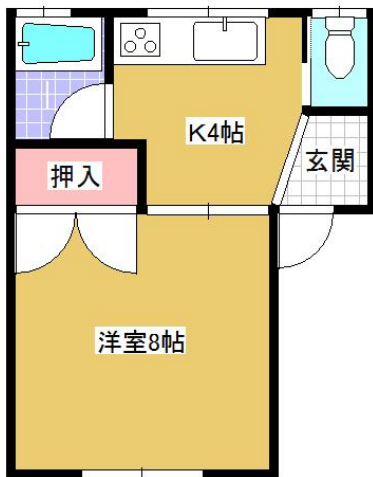

アパート

【石堂 1DK】一人暮らしにピッタリの2階のお部屋♪エアコン・物置付◇可愛い出窓がオシャレな空間を演出♪

●グリーンパークB 202号

八戸市石堂4丁目2-11

賃貸情報は八戸市のアルプス不動産へ！

月額賃料 **40,000円** 間取り **1DK**

態様	媒介	坪単価	
交通	J R 八戸線長苗代駅までバス5分 河原木団地南口バス停まで徒歩10分		
敷金		礼金	40,000円
共益費		仲介料	44,000円
管理費		契約	2年毎の更新

間取り詳細	DK4 洋8		
坪数	8.1坪	占有面積	26.8㎡
築年月日	1997年03月	構造	木造
物件の階数	2階	入居可能日	即入居可能
保険	家財保険 要加入		
駐車場	1台無料	ペット	不可
バス	シャワー	トイレ	水洗
学区 (小)	城北小学校 (800m)	学区 (中)	下長中学校 (2000m)
設備	エアコン、物置、洗面台		
備考	保証会社と保証委託契約 (別途保証料必要) が必要です。 クリーニング費 45,000円		