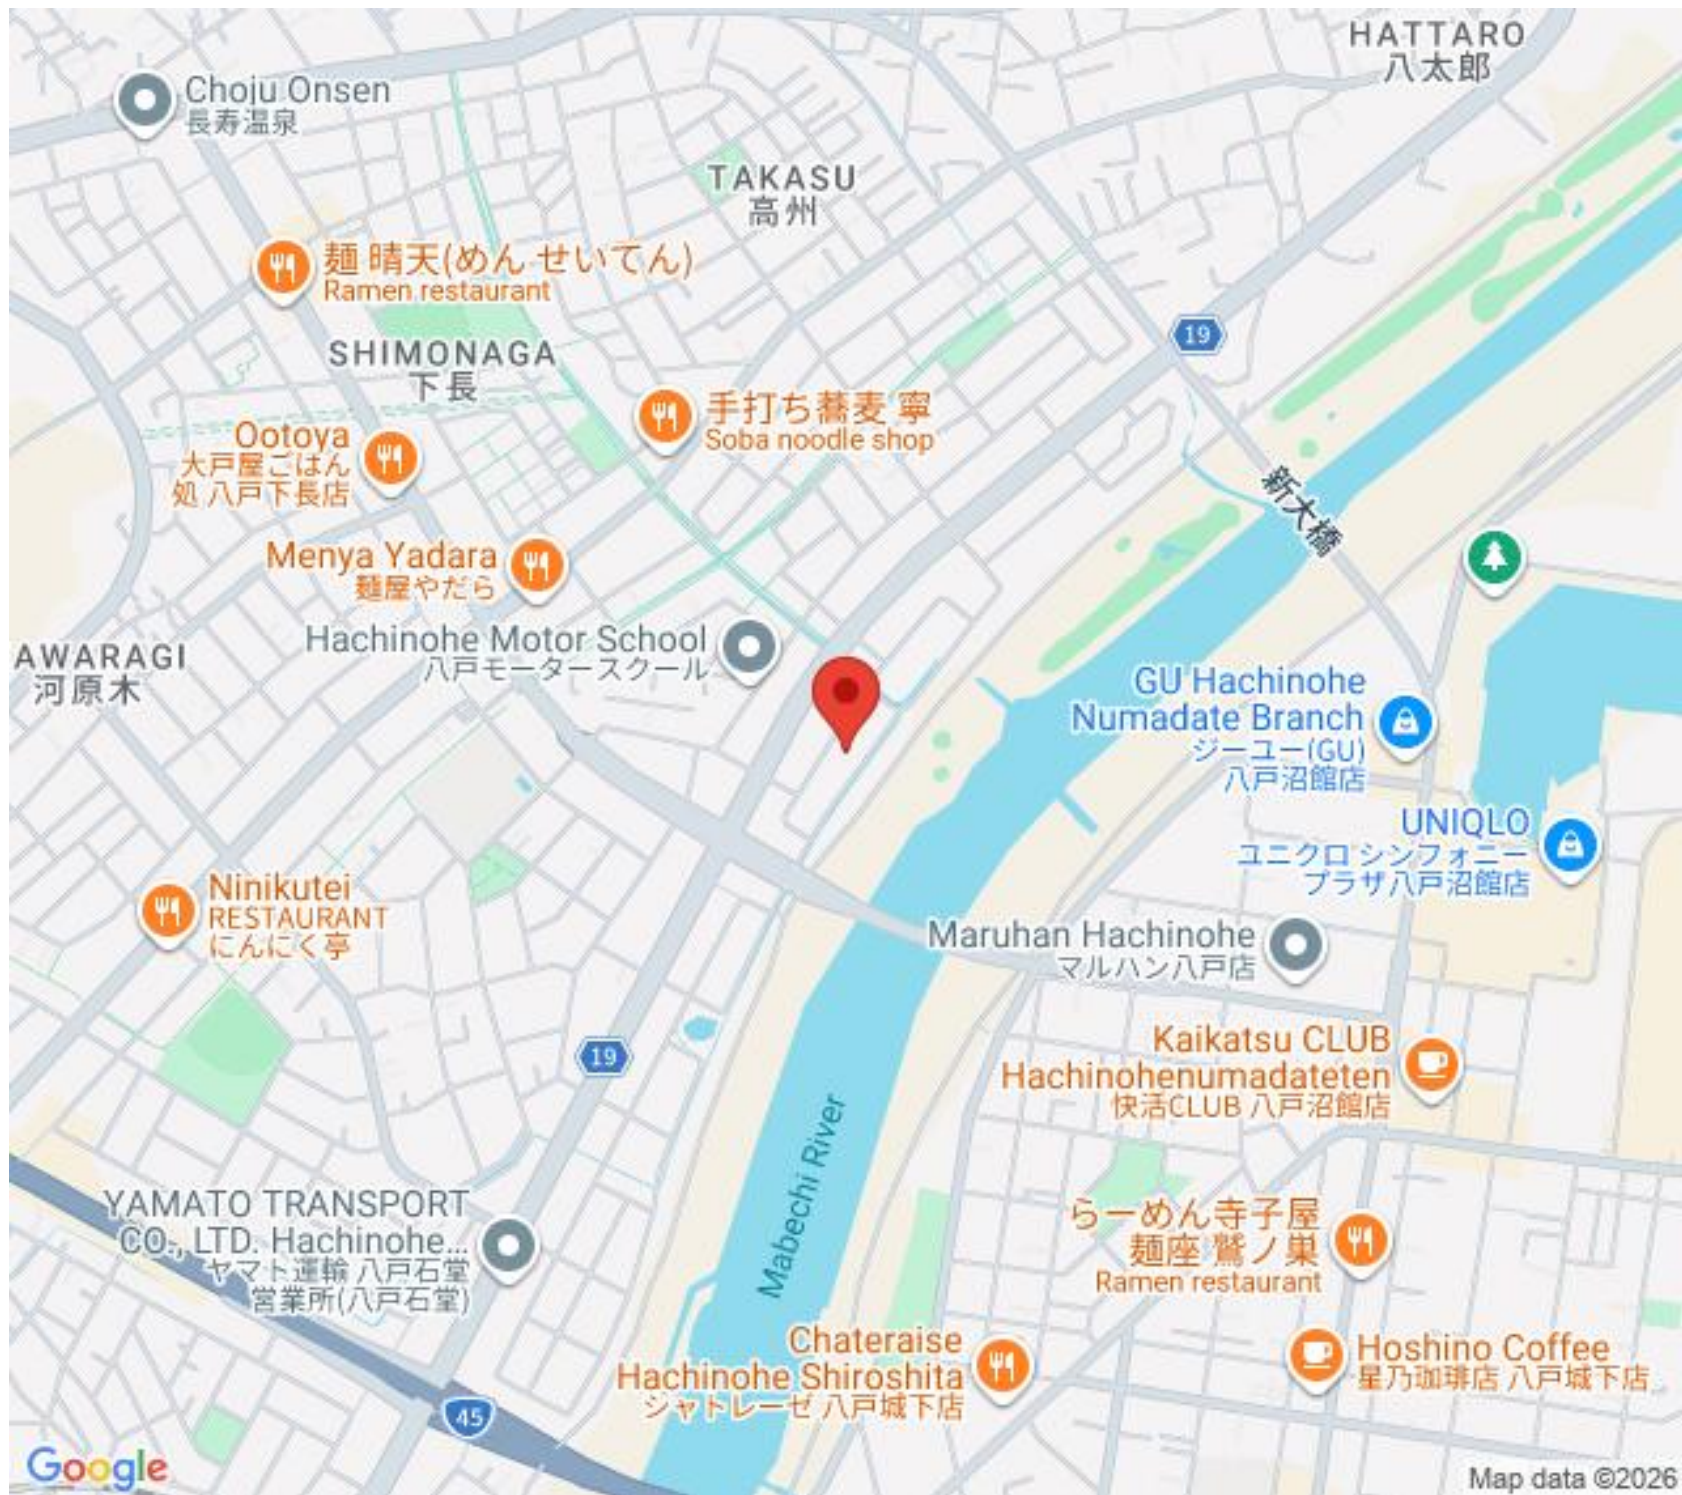

 **0178-29-3205**

Choju Onsen
長寿温泉

HATTARO
八太郎

TAKASU
高州

麺晴天(めんせいてん)
Ramen restaurant

SHIMONAGA
下長

Ootoya
大戸屋ごはん処 八戸下長店

手打ち蕎麦亭
Soba noodle shop