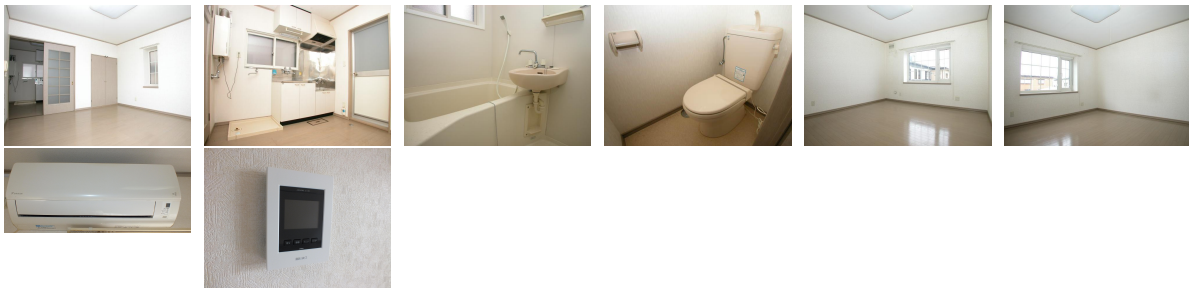

アパート

【石堂 1DK】一人暮らしにピッタリの2階のお部屋♪エアコン・物置付◇可愛い出窓がオシャレな空間を演出♪

●グリーンパークB 202号

八戸市石堂4丁目2-11

賃貸情報は八戸市のアルプス不動産へ！

月額賃料 **40,000円** 間取り **1DK**

態様	媒介	坪単価	
交通	J R 八戸線長苗代駅までバス5分 河原木団地南口バス停まで徒歩10分		
敷金		礼金	40,000円
共益費		仲介料	44,000円
管理費		契約	2年毎の更新

間取り詳細	DK4 洋8		
坪数	8.1坪	占有面積	26.8㎡
築年月日	1997年03月	構造	木造
物件の階数	2階	入居可能日	即入居可能
保険	家財保険 要加入		
駐車場	1台無料	ペット	不可
バス	シャワー	トイレ	水洗
学区 (小)	城北小学校 (800m)	学区 (中)	下長中学校 (2000m)
設備	エアコン、物置、洗面台		
備考	保証会社と保証委託契約 (別途保証料必要) が必要です。 クリーニング費 45,000円		