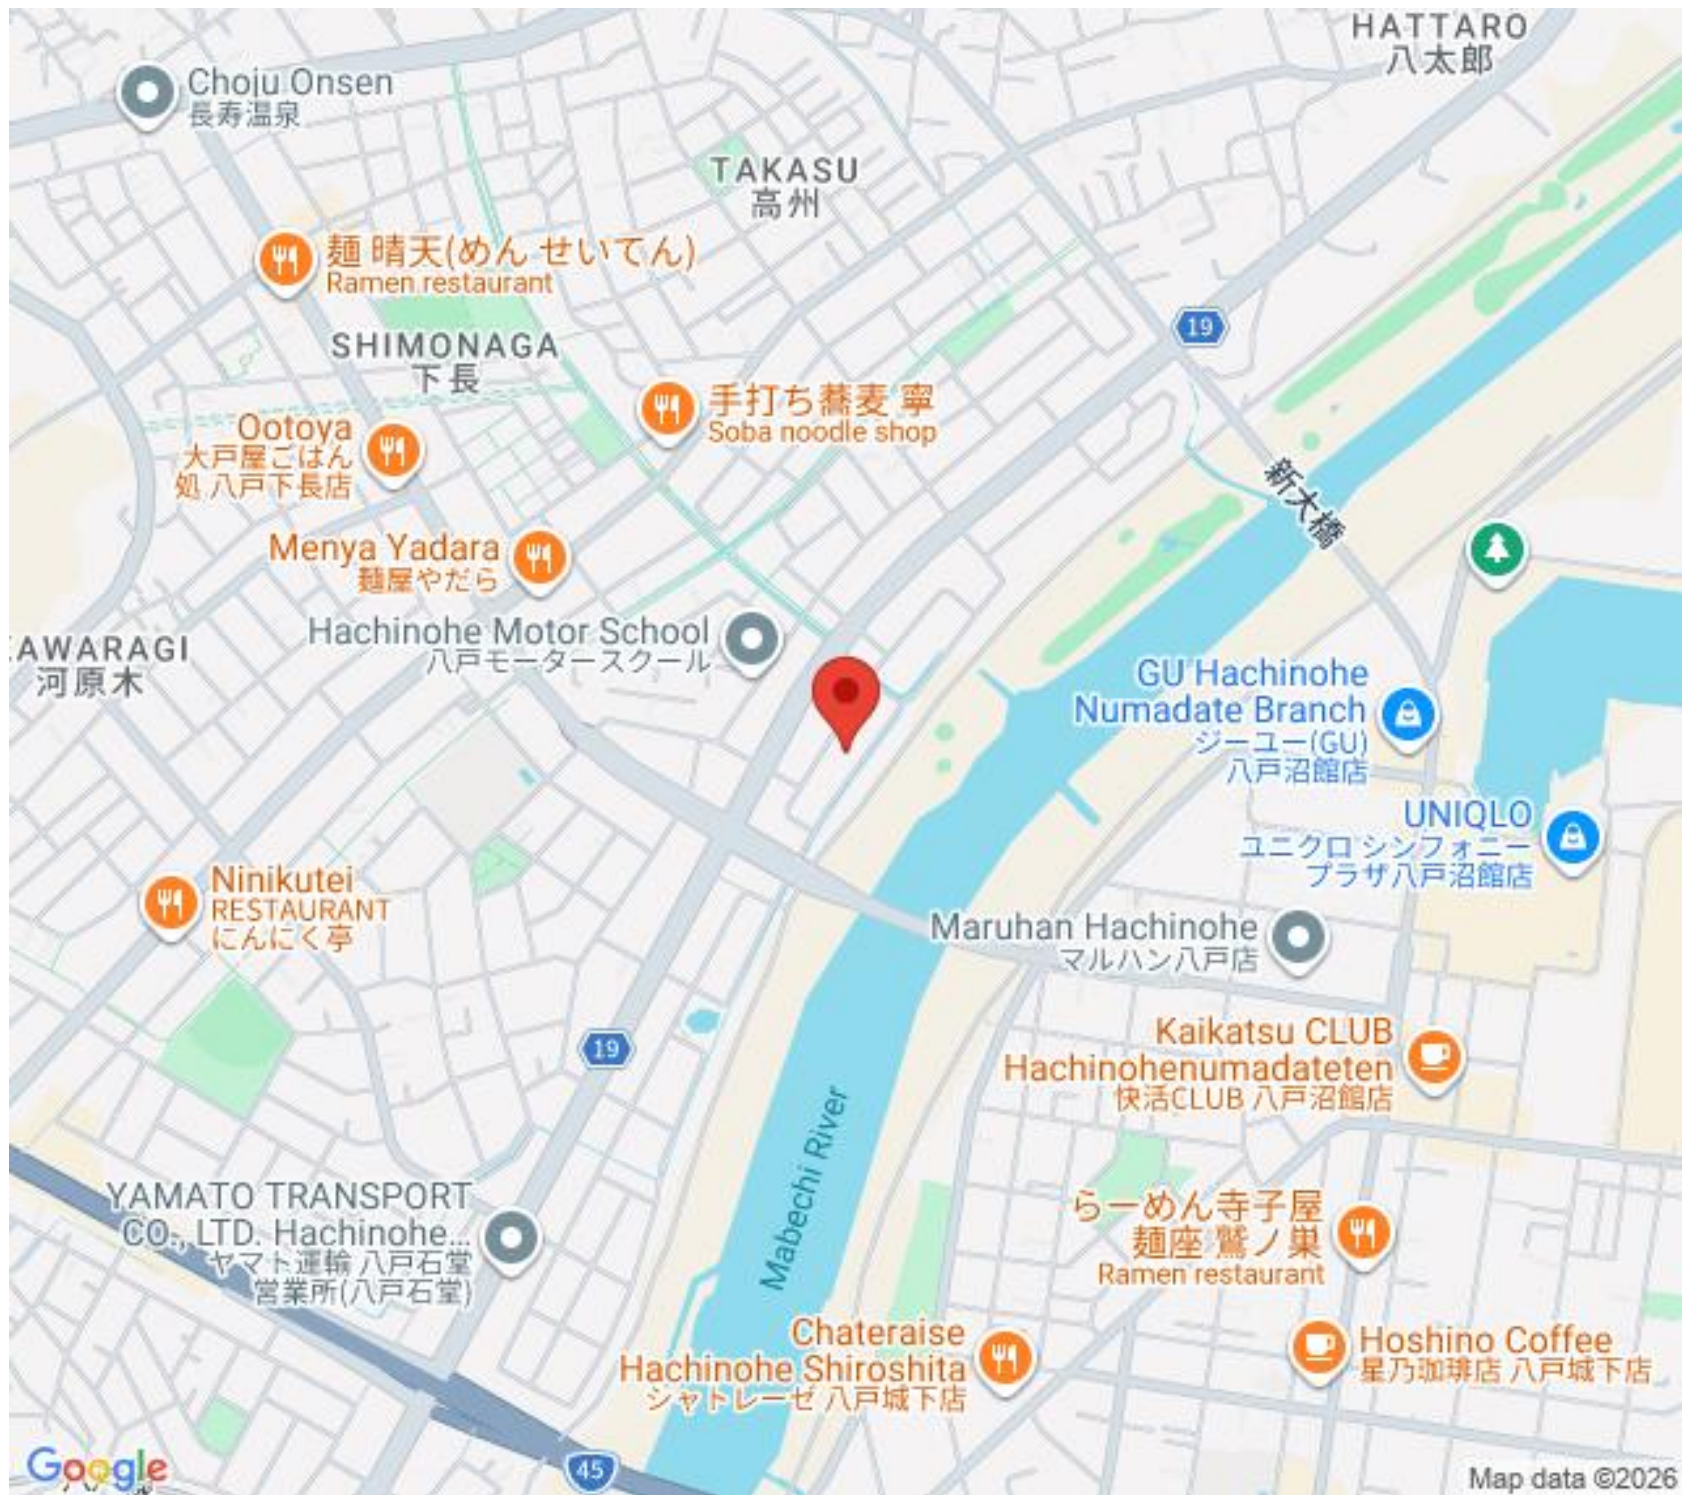

Choju Onsen
長寿温泉

TAKASU
高州

HATTARO
八太郎

麵晴天(めんせいてん)
Ramen restaurant

SHIMONAGA
下長

Ootoya
大戸屋ごはん
処 八戸下長店

手打ち蕎麦 寧
Soba noodle shop

Menya Yadara
麺屋やだら