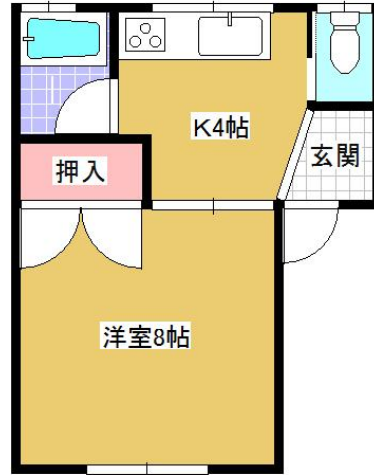

アパート

【石堂 1DK】一人暮らしにピッタリの1階のお部屋♪エアコン・物置付◇可愛い出窓がオシャレな空間を演出♪

●グリーンパークC 102号

八戸市石堂4丁目2-11

賃貸情報は八戸市のアルプス不動産へ！

月額賃料 **40,000円** 間取り **1DK**

態様	媒介	坪単価	
交通	J R 八戸線長苗代駅までバス5分 河原木団地南口バス停まで徒歩10分		
敷金		礼金	40,000円
共益費		仲介料	44,000円
管理費		契約	2年毎の更新

間取り詳細	DK4 洋8		
坪数	8.1坪	占有面積	26.8㎡
築年月日	1997年03月	構造	木造
物件の階数	1階	入居可能日	即入居可能
保険	家財保険 要加入		
駐車場	1台無料	ペット	不可
バス	シャワー	トイレ	水洗 シャワートイレ
学区 (小)	城北小学校 (800m)	学区 (中)	下長中学校 (2000m)
設備	エアコン、物置、洗面台、F F暖房 (灯油)		
備考	保証会社と保証委託契約 (別途保証料必要) が必要です。 クリーニング費 45,000円		