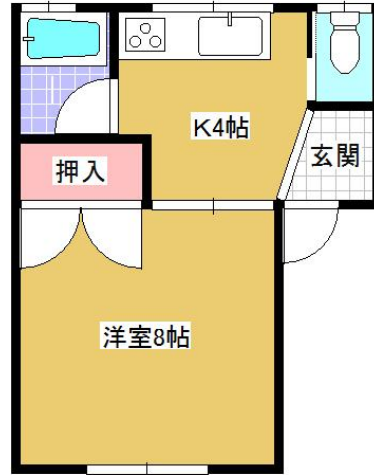

アパート

【石堂 1DK】一人暮らしにピッタリの1階のお部屋♪エアコン・物置付◇可愛い出窓がオシャレな空間を演出♪

●グリーンパークC 102号

八戸市石堂4丁目2-11

賃貸情報は八戸市のアルプス不動産へ！

月額賃料 40,000円 間取り 1DK

態様	媒介	坪単価	
交通	J R 八戸線長苗代駅までバス5分 河原木団地南口バス停まで徒歩10分		
敷金		礼金	40,000円
共益費		仲介料	44,000円
管理費		契約	2年毎の更新

間取り詳細	DK4 洋8		
坪数	8.1坪	占有面積	26.8㎡
築年月日	1997年03月	構造	木造
物件の階数	1階	入居可能日	即入居可能
保険	家財保険 要加入		
駐車場	1台無料	ペット	不可
バス	シャワー	トイレ	水洗 シャワートイレ
学区 (小)	城北小学校 (800m)	学区 (中)	下長中学校 (2000m)
設備	エアコン、物置、洗面台、F F暖房 (灯油)		
備考	保証会社と保証委託契約 (別途保証料必要) が必要です。 クリーニング費 45,000円		