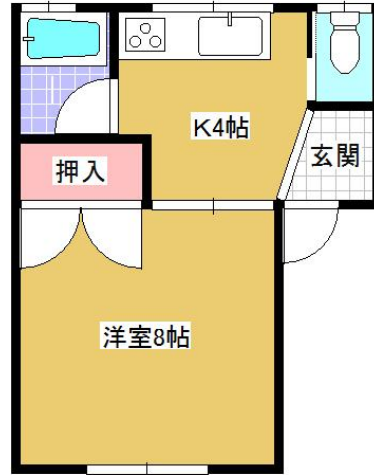

アパート

【石堂 1DK】一人暮らしにピッタリの2階のお部屋♪エアコン・物置付◇可愛い出窓がオシャレな空間を演出♪

●グリーンパークC 202号

八戸市石堂4丁目2-11

賃貸情報は八戸市のアルプス不動産へ！

月額賃料 **40,000円** 間取り **1DK**

態様	媒介	坪単価	
交通	J R 八戸線長苗代駅までバス5分 河原木団地南口バス停まで徒歩10分		
敷金		礼金	40,000円
共益費		仲介料	44,000円
管理費		契約	2年毎の更新

間取り詳細	DK4 洋8		
坪数	8.1坪	占有面積	26.8㎡
築年月日	1997年03月	構造	木造
物件の階数	2階	入居可能日	即入居可能
保険	家財保険 要加入		
駐車場	1台無料	ペット	不可
バス	シャワー	トイレ	水洗
学区 (小)	城北小学校 (800m)	学区 (中)	下長中学校 (2000m)
設備	エアコン、物置、洗面台		
備考	保証会社と保証委託契約 (別途保証料必要) が必要です。 クリーニング費 45,000円		