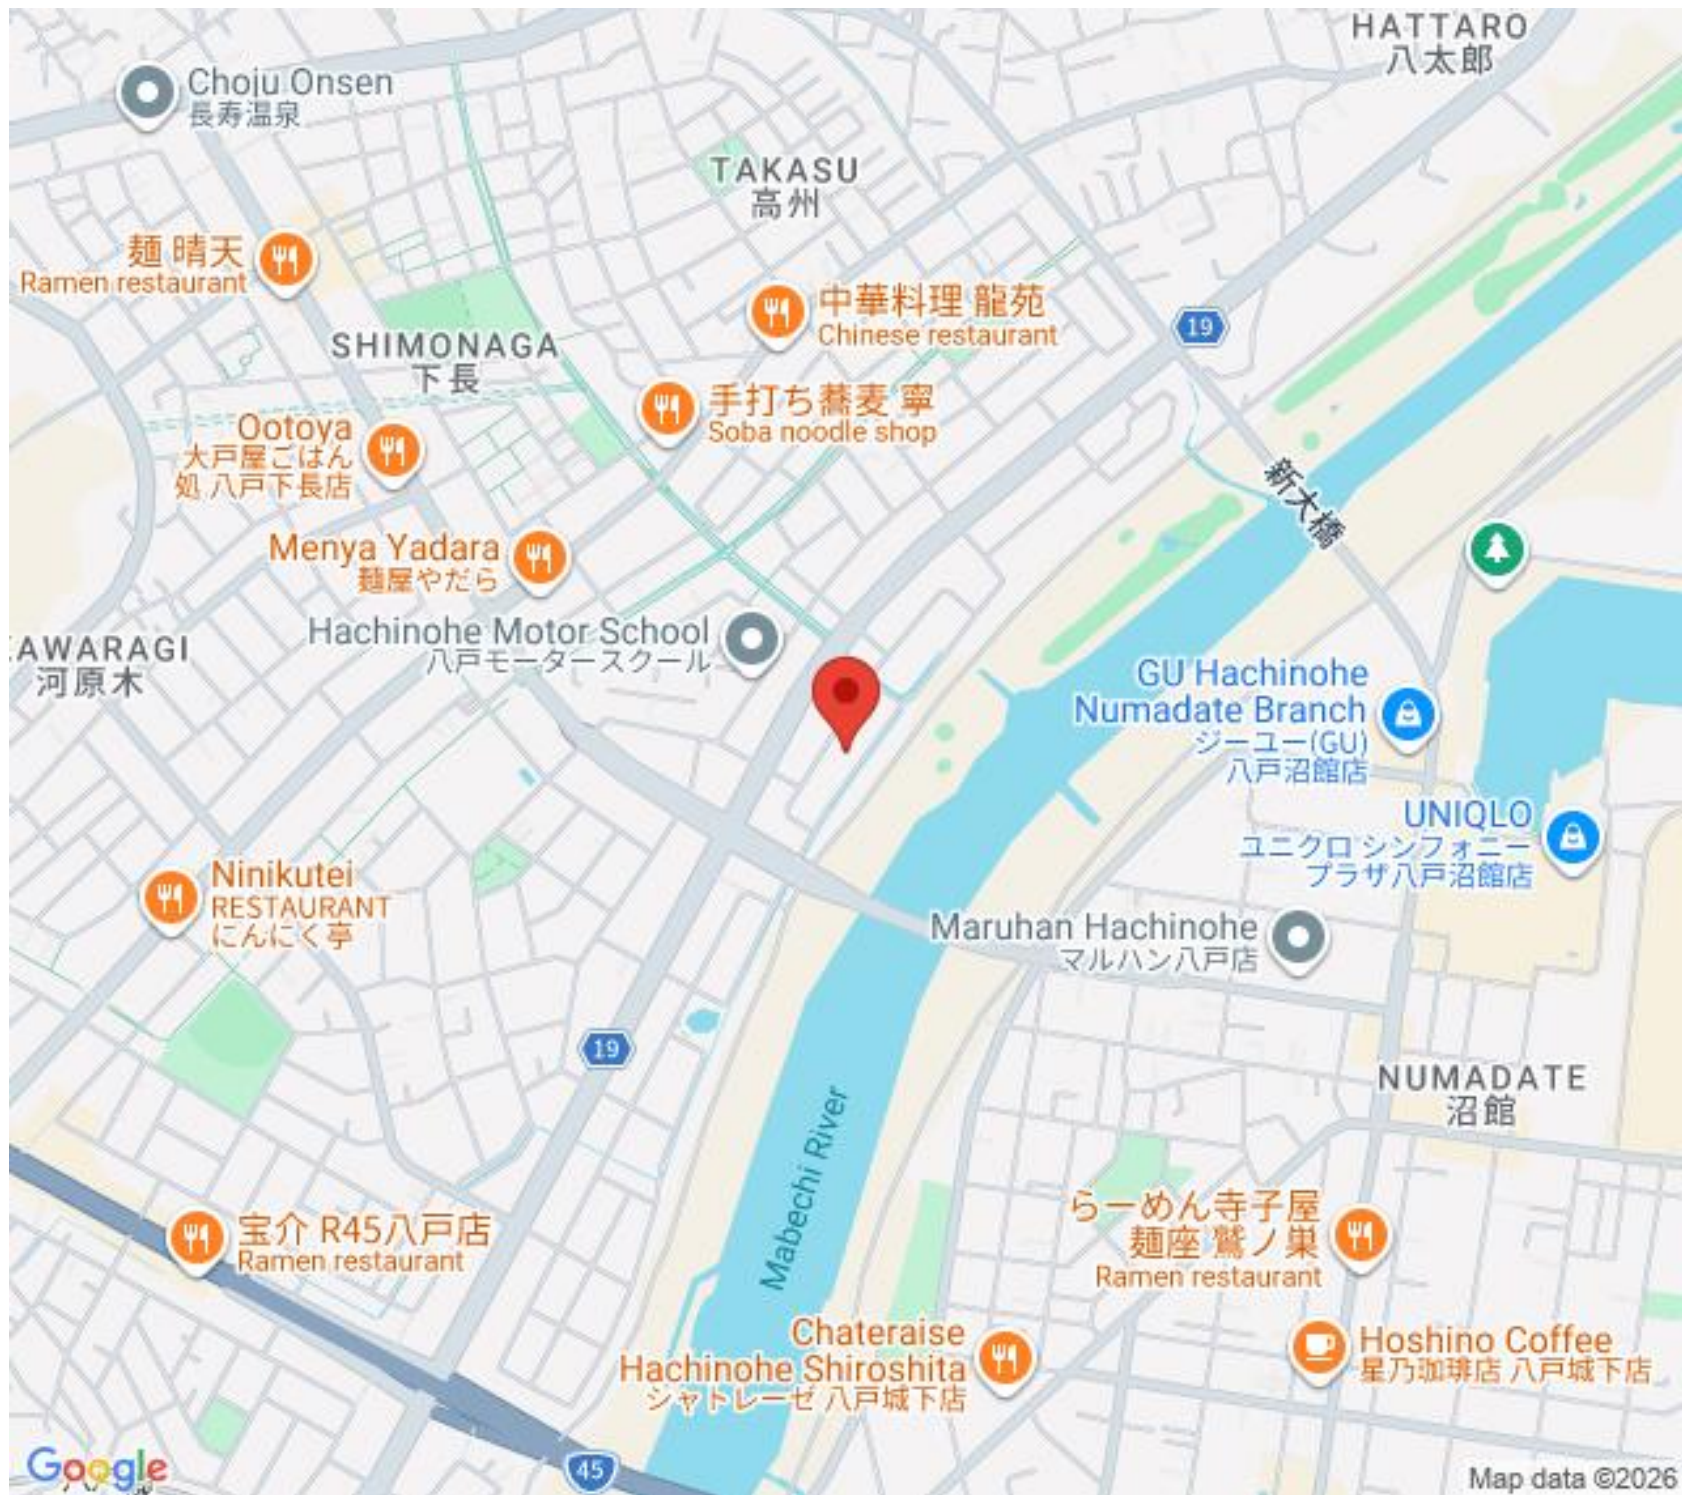

Choju Onsen
長寿温泉

HATTARO
八太郎

TAKASU
高州

麵晴天
Ramen restaurant

SHIMONAGA
下長

中華料理 龍苑
Chinese restaurant

Ootoya
大戸屋ごはん
処 八戸下長店

手打ち蕎麦 寧
Soba noodle shop

Menya Yadara
麺屋やだら

AWARAGI
河原木

Hachinohe Motor School
八戸モータースクール

GU Hachinohe
Numadate Branch
ジーユー(GU)
八戸沼館店

UNIQLO
ユニクロ シンフォニー
プラザ八戸沼館店

Ninikutei
RESTAURANT
にんにく亭

Maruhan Hachinohe
マルハン八戸店

NUMADATE
沼館

宝介 R45八戸店
Ramen restaurant

らーめん寺子屋
麵座 鷺ノ巣
Ramen restaurant

Chateraise
Hachinohe Shiroshita
シャトレーゼ 八戸城下店

Hoshino Coffee
星乃珈琲店 八戸城下店