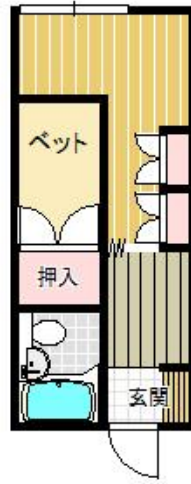

アパート

【松ヶ丘 1K】隠れ家のような一人暮らしにぴったり♪自分だけの空間に是非☆

●ぐれーすハイツ 1号

八戸市松ヶ丘15-3

賃貸情報は八戸市のアルプス不動産へ！

月額賃料 **23,000円** 間取り **1K**

態様	媒介	坪単価	
交通	青い森鉄道線陸奥市川駅までバス5分 陸上自衛隊前バス停まで徒歩4分		
敷金	46,000円	礼金	
共益費		仲介料	25,300円
管理費		契約	2年毎の更新

間取り詳細	K2 洋6		
坪数	6.05坪	占有面積	20㎡
築年月日	1990年02月	構造	木造
物件の階数	1階	入居可能日	即入居可能
保険	家財保険 要加入		
駐車場	不可	ペット	不可
バス	シャワー	トイレ	水洗
学区 (小)	桔梗野小学校 (950m)	学区 (中)	市川中学校 (3900m)
設備	FF暖房 (ガス)		
備考	保証会社と保証委託契約 (別途保証料必要) が必要です。		