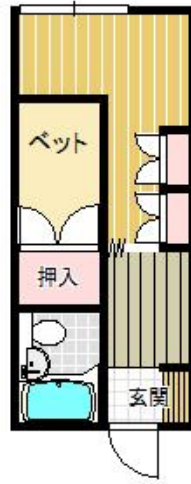

アパート

【松ヶ丘 1K】隠れ家のような一人暮らしにぴったり♪自分だけの空間に是非☆

●ぐれーすハイツ 11号

八戸市松ヶ丘15-3

賃貸情報は八戸市のアルプス不動産へ！

月額賃料 **23,000円** 間取り **1K**

態様	媒介	坪単価	
交通	青い森鉄道線陸奥市川駅までバス5分 陸上自衛隊前バス停まで徒歩4分		
敷金	46,000円	礼金	
共益費		仲介料	25,300円
管理費		契約	2年毎の更新

間取り詳細	K2 洋6		
坪数	6.05坪	占有面積	20㎡
築年月日	1990年02月	構造	木造
物件の階数	2階	入居可能日	即入居可能
保険	家財保険 要加入		
駐車場	1台無料	ペット	不可
バス	シャワー	トイレ	水洗
学区 (小)	桔梗野小学校 (950m)	学区 (中)	市川中学校 (3900m)
設備	FF暖房 (ガス)		
備考	保証会社と保証委託契約 (別途保証料必要) が必要です。		