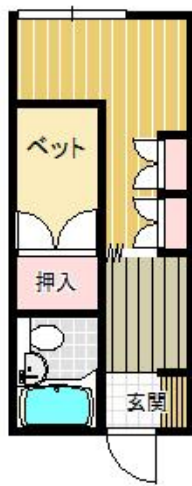

アパート

【松ケ丘 1K】隠れ家のような一人暮らしにぴったり♪自分だけの空間に是非☆

●ぐれーすハイツ 3号

八戸市松ケ丘15-3

賃貸情報は八戸市のアルプス不動産へ！

月額賃料 **23,000円** 間取り **1K**

態様	媒介	坪単価	
交通	青い森鉄道線陸奥市川駅までバス5分 陸上自衛隊前バス停まで徒歩4分		
敷金	46,000円	礼金	
共益費		仲介料	25,300円
管理費		契約	2年毎の更新

間取り詳細	K2 洋6		
坪数	6.05坪	占有面積	20㎡
築年月日	1990年02月	構造	木造
物件の階数	1階	入居可能日	即入居可能
保険	家財保険 要加入		
駐車場	1台無料	ペット	不可
バス	シャワー	トイレ	水洗
学区 (小)	桔梗野小学校 (950m)	学区 (中)	市川中学校 (3900m)
設備	FF暖房 (ガス)		
備考	保証会社と保証委託契約 (別途保証料必要) が必要です。		