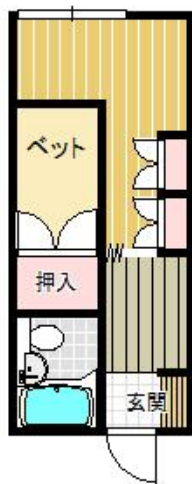

アパート

【松ヶ丘 1K】隠れ家のような一人暮らしにぴったり♪自分だけの空間に是非☆

### ●ぐれーすハイツ 5号

八戸市松ヶ丘15-3

賃貸情報は八戸市のアルプス不動産へ！

月額賃料 **23,000円** 間取り **1K**

態様	媒介	坪単価	
交通	青い森鉄道線陸奥市川駅までバス5分 陸上自衛隊前バス停まで徒歩4分		
敷金	46,000円	礼金	
共益費		仲介料	25,300円
管理費		契約	2年毎の更新

間取り詳細	K2 洋6		
坪数	6.05坪	占有面積	20㎡
築年月日	1990年02月	構造	木造
物件の階数	1階	入居可能日	即入居可能
保険	家財保険 要加入		
駐車場	1台無料	ペット	不可
バス	シャワー	トイレ	水洗
学区 (小)	桔梗野小学校 (950m)	学区 (中)	市川中学校 (3900m)
設備	FF暖房 (ガス)		
備考	保証会社と保証委託契約 (別途保証料必要) が必要です。		