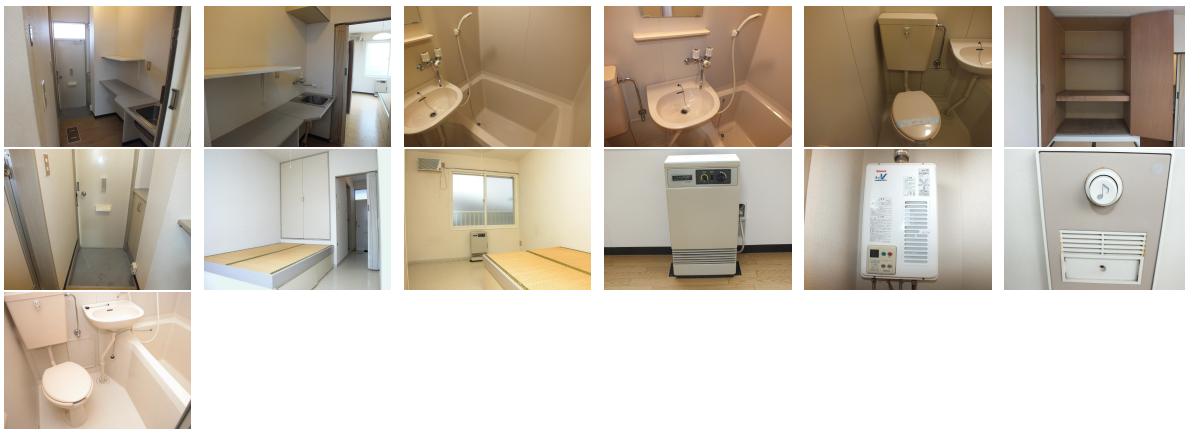

### ●ぐれーすハイツ 5号

八戸市松ヶ丘15-3

賃貸情報は八戸市のアルプス不動産へ！

月額賃料 **23,000円** 間取り **1K**

態様	媒介	坪単価	
交通	青い森鉄道線陸奥市川駅までバス5分 陸上自衛隊前バス停まで徒歩4分		
敷金	46,000円	礼金	
共益費		仲介料	25,300円
管理費		契約	2年毎の更新

間取り詳細	K2 洋6		
坪数	6.05坪	占有面積	20㎡
築年月日	1990年02月	構造	木造
物件の階数	1階	入居可能日	即入居可能
保険	家財保険 要加入		
駐車場	1台無料	ペット	不可
バス	シャワー	トイレ	水洗
学区 (小)	桔梗野小学校 (950m)	学区 (中)	市川中学校 (3900m)
設備	FF暖房 (ガス)		
備考	保証会社と保証委託契約 (別途保証料必要) が必要です。		