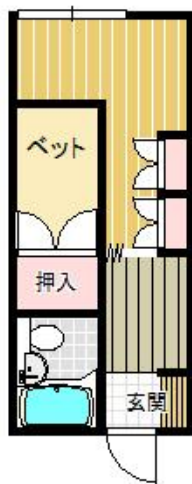

アパート

【松ヶ丘 1K】隠れ家のような一人暮らしにぴったり♪自分だけの空間に是非☆

●ぐれーすハイツ 6号

八戸市松ヶ丘15-3

賃貸情報は八戸市のアルプス不動産へ！

月額賃料 **23,000円** 間取り **1K**

態様	媒介	坪単価	
交通	青い森鉄道線陸奥市川駅までバス5分 陸上自衛隊前バス停まで徒歩4分		
敷金	46,000円	礼金	
共益費		仲介料	25,300円
管理費		契約	2年毎の更新

間取り詳細	K2 洋6		
坪数	6.05坪	占有面積	20㎡
築年月日	1990年02月	構造	木造
物件の階数	1階	入居可能日	即入居可能
保険	家財保険 要加入		
駐車場	1台無料	ペット	不可
バス	シャワー	トイレ	水洗
学区 (小)	桔梗野小学校 (950m)	学区 (中)	市川中学校 (3900m)
設備	FF暖房 (ガス)		
備考	保証会社と保証委託契約 (別途保証料必要) が必要です。		