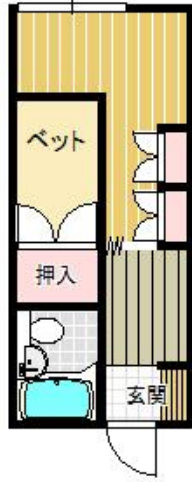

アパート

【松ヶ丘 1K】隠れ家のような一人暮らしにぴったり♪自分だけの空間に是非☆

●ぐれーすハイツ 8号

八戸市松ヶ丘15-3

賃貸情報は八戸市のアルプス不動産へ！

月額賃料 **23,000円** 間取り **1K**

態様	媒介	坪単価	
交通	青い森鉄道線陸奥市川駅までバス5分 陸上自衛隊前バス停まで徒歩4分		
敷金	46,000円	礼金	
共益費		仲介料	25,300円
管理費		契約	2年毎の更新

間取り詳細	K2 洋6		
坪数	6.05坪	占有面積	20㎡
築年月日	1990年02月	構造	木造
物件の階数	2階	入居可能日	即入居可能
保険	家財保険 要加入		
駐車場	1台無料	ペット	不可
バス	シャワー	トイレ	水洗
学区 (小)	桔梗野小学校 (950m)	学区 (中)	市川中学校 (3900m)
設備	FF暖房 (ガス)		
備考	保証会社と保証委託契約 (別途保証料必要) が必要です。		