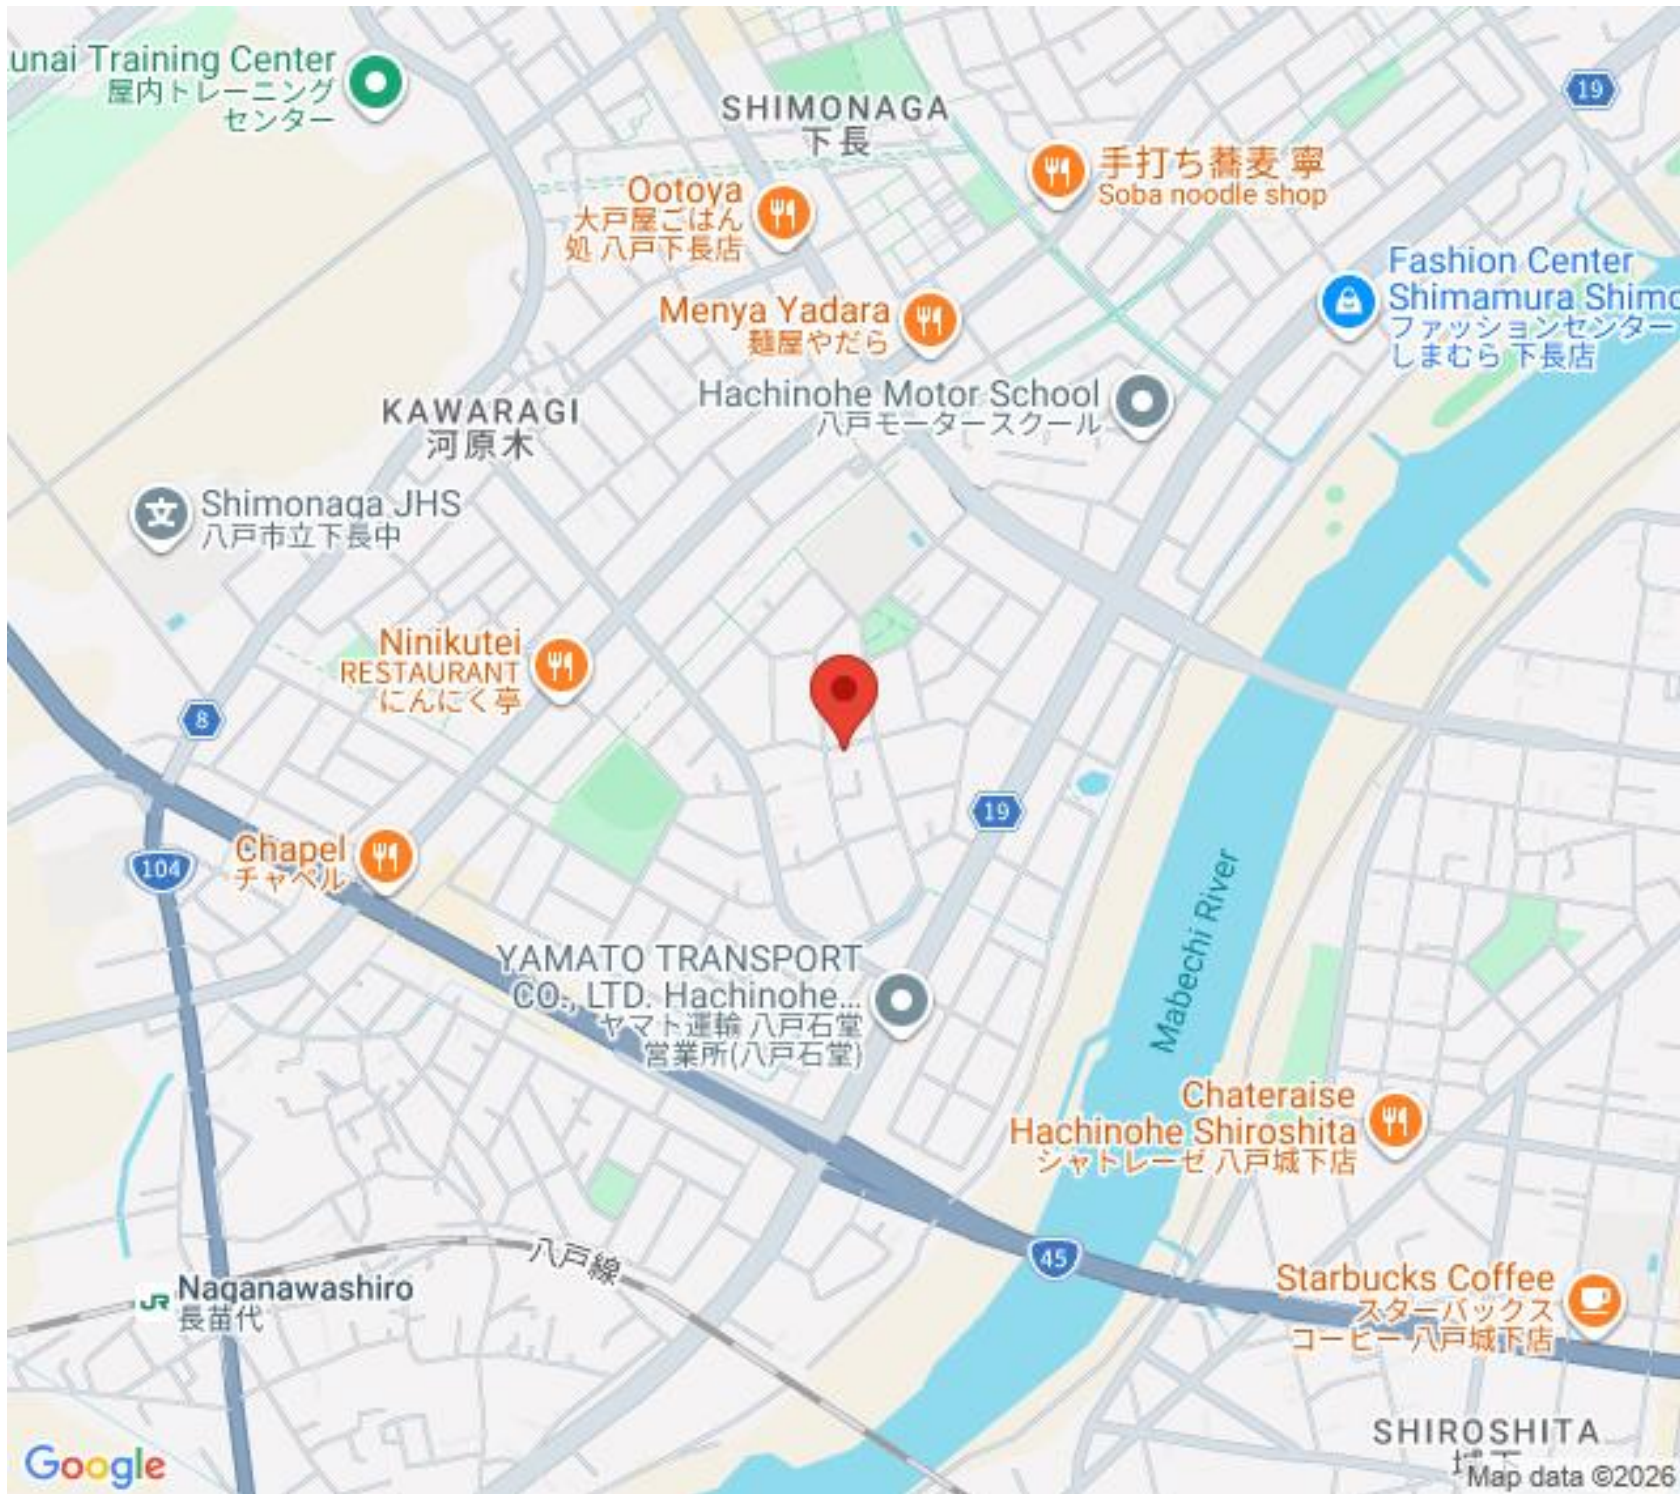

unai Training Center
屋内トレーニング
センター

SHIMONAGA
下長

Ootoya
大戸屋ごはん
処 八戸下長店

手打ち蕎麦 寧
Soba noodle shop

Fashion Center
Shimamura Shimc
ファッションセンター
しまむら下長店

Menya Yadara
麺屋やだら

Hachinohe Motor School
八戸モータースクール

KAWARAGI
河原木

Shimonaga JHS
八戸市立下長中

Ninikutei
RESTAURANT
にんにく亭

Chapel
チャペル

YAMATO TRANSPORT
CO., LTD. Hachinohe...
ヤマト運輸 八戸石堂
営業所(八戸石堂)

Mabechi River

Chateraise
Hachinohe Shiroshita
シャトレーゼ 八戸城下店

Naganawashiro
長苗代

八戸線

Starbucks Coffee
スターバックス
コーヒー 八戸城下店

SHIROSHITA
城下
Map data ©2026

Google