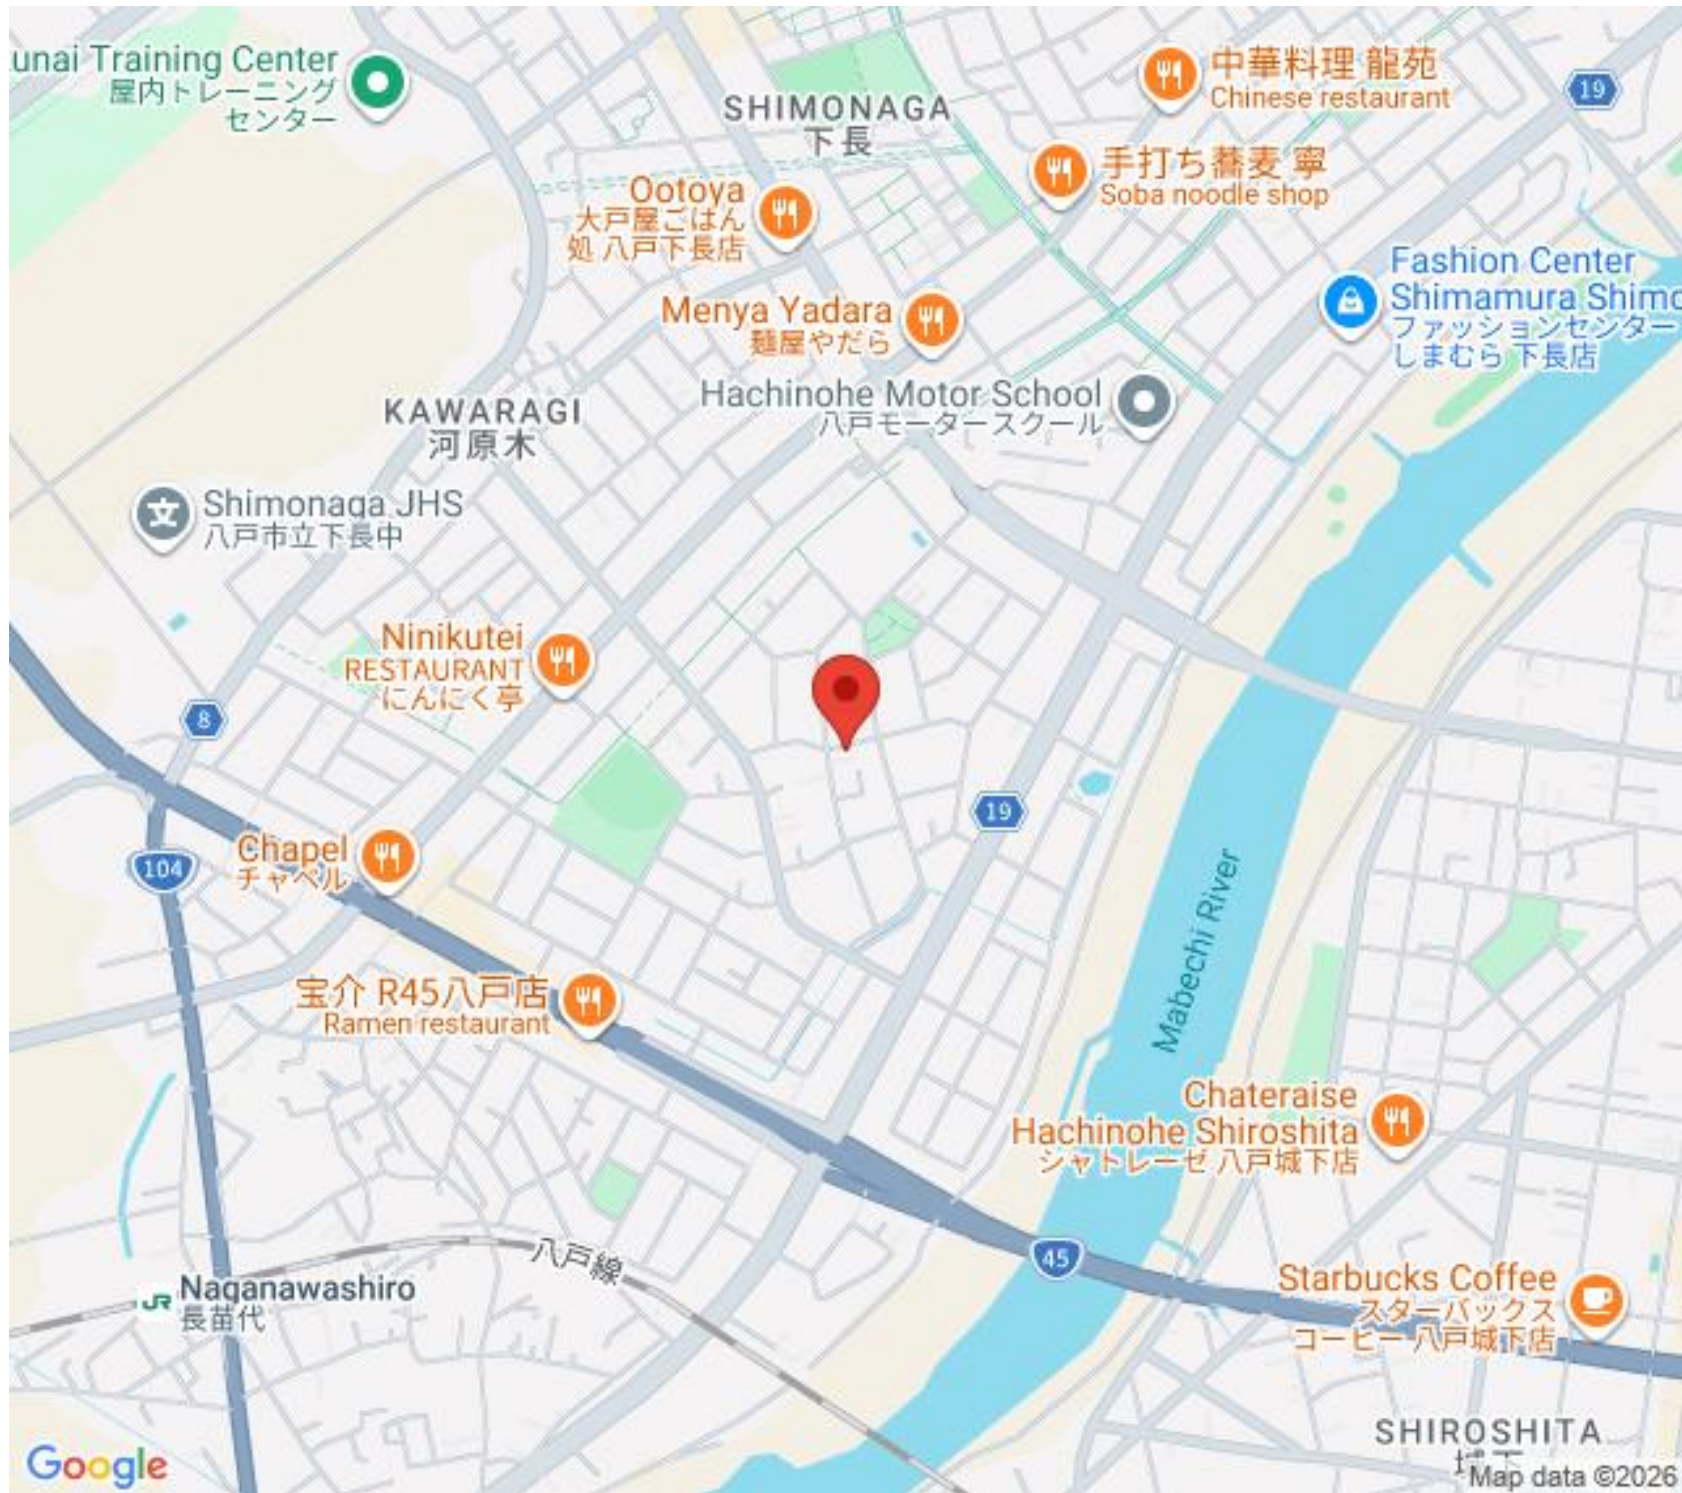

unai Training Center
屋内トレーニング
センター

SHIMONAGA
下長

中華料理 龍苑
Chinese restaurant

手打ち蕎麦 寧
Soba noodle shop

Ootoya
大戸屋ごはん
処 八戸下長店

Menya Yadara
麺屋やだら

Fashion Center
Shimamura Shimc
ファッションセンター
しまむら下長店

KAWARAGI
河原木

Hachinohe Motor School
八戸モータースクール

Shimonaga JHS
八戸市立下長中

Ninikutei
RESTAURANT
にんにく亭

Chapel
チャペル

宝介 R45八戸店
Ramen restaurant

Mabechi River

Chateraise
Hachinohe Shiroshita
シャトレーゼ 八戸城下店

Naganawashiro
長苗代

八戸線

Starbucks Coffee
スターバックス
コーヒー 八戸城下店

SHIROSHITA
城下
Map data ©2026