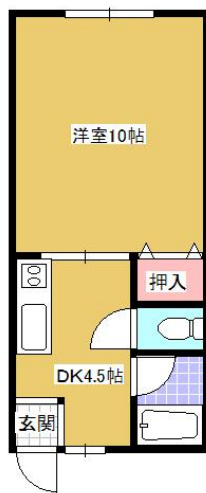

アパート

【小田 1DK】 ☆礼金0円☆10帖のゆったりリビング！

●コーポ金谷B B-C号

八戸市小田1丁目2-27

賃貸情報は八戸市のアルプス不動産へ！

月額賃料 35,000円

間取り 1DK

態様	媒介	坪単価	
交通	J R 八戸線長苗代駅までバス8分 小田バス停まで徒歩3分		
敷金		礼金	
共益費		仲介料	38,500円
管理費		契約	2年毎の更新

間取り詳細	DK4.5 洋10		
坪数	9.07坪	占有面積	30㎡
築年月日	1996年10月	構造	木造
物件の階数	1階	入居可能日	即入居可能
保険	家財保険 要加入		
駐車場	1台無料	ペット	不可
バス	シャワー	トイレ	水洗
学区 (小)	高館小学校 (800m)	学区 (中)	下長中学校 (1600m)
設備	エアコン、BSアンテナ		
備考	保証会社と保証委託契約 (別途保証料必要) が必要です。 クリーニング費 50,000円		