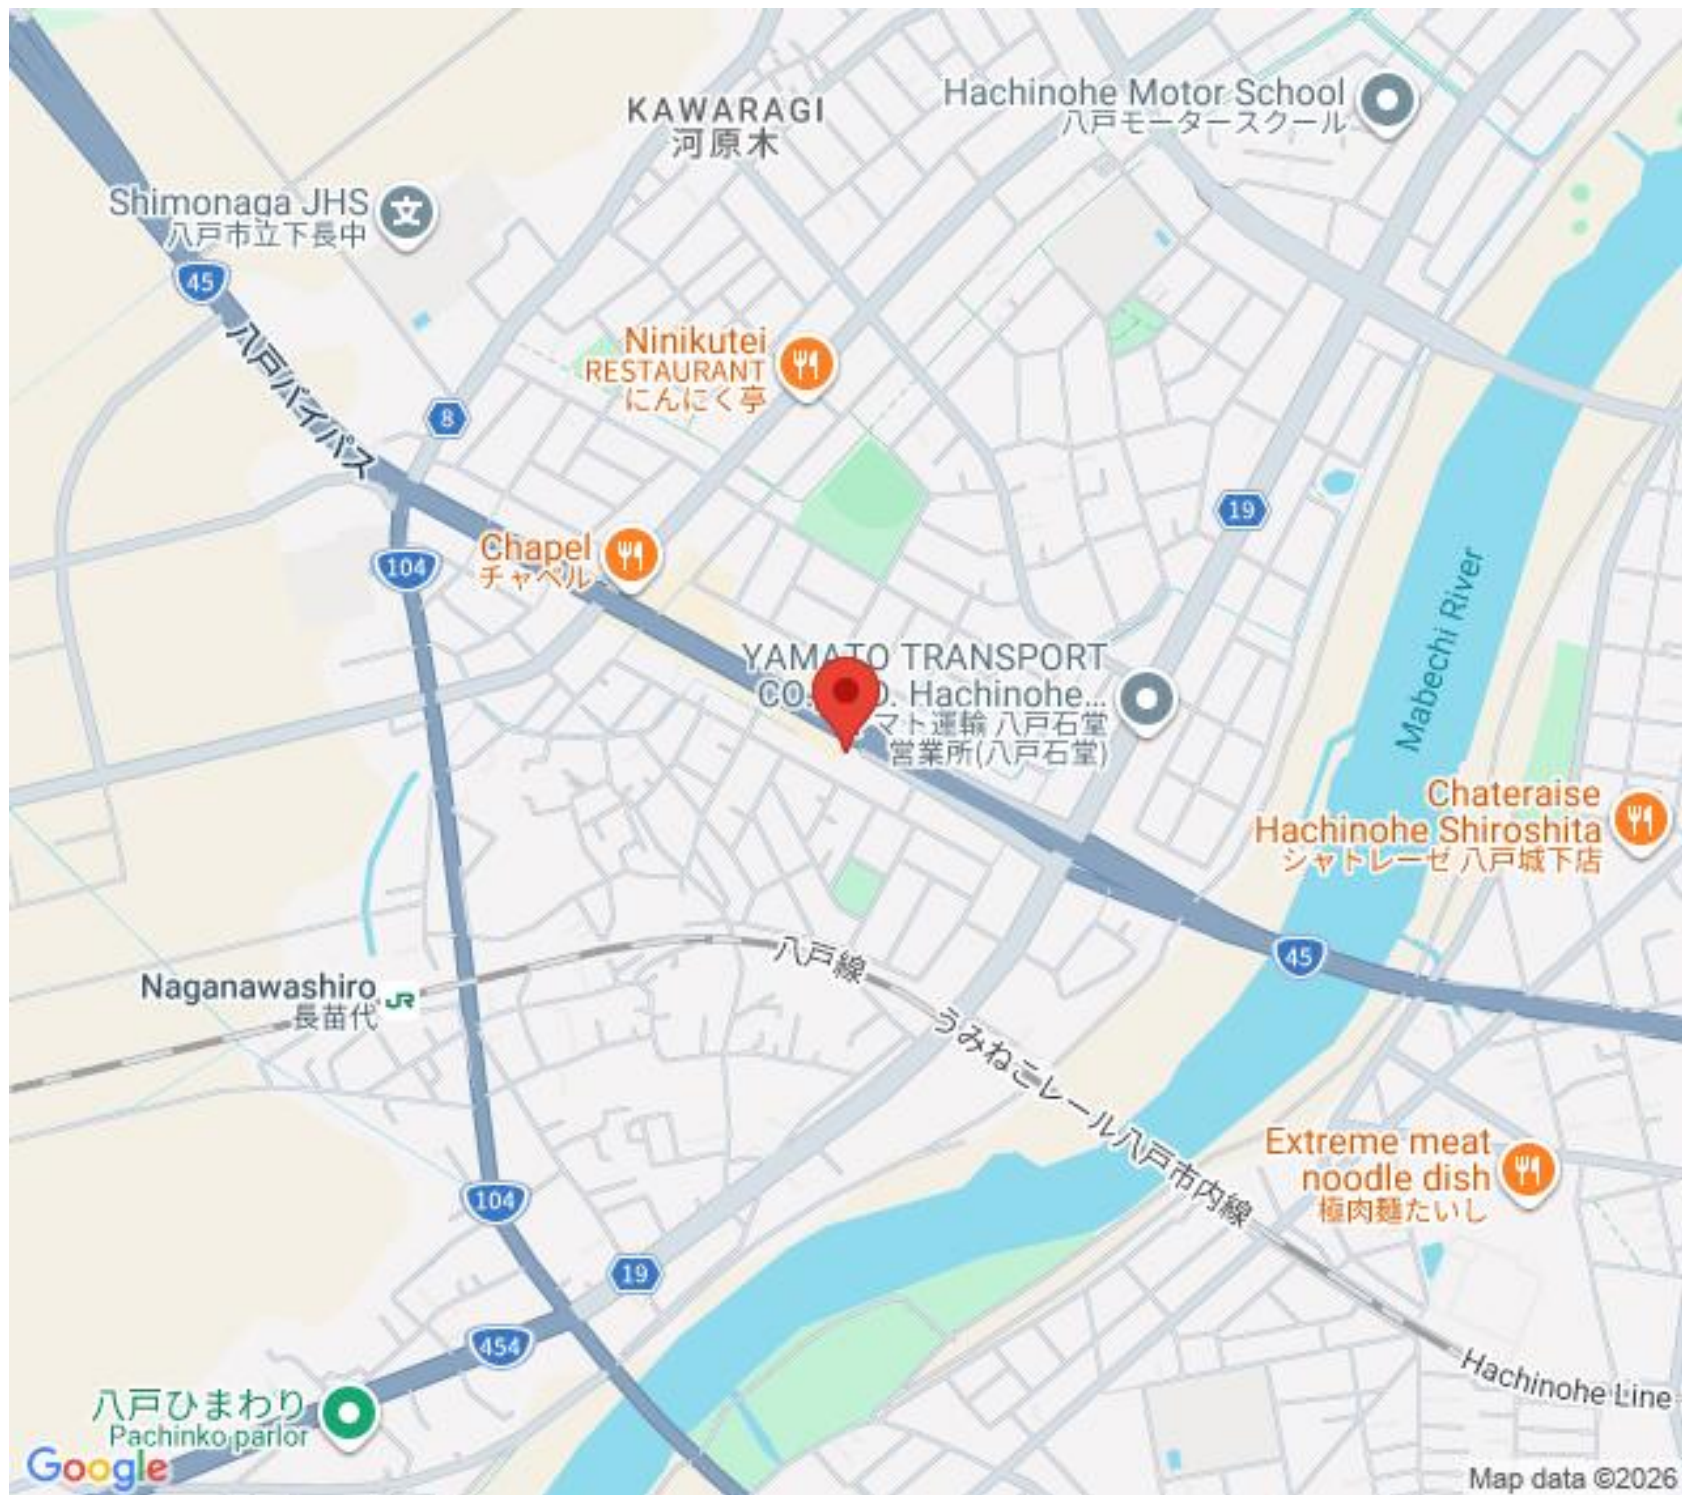

KAWARAGI
河原木

Hachinohe Motor School
八戸モータースクール

Shimonaga JHS
八戸市立下長中

Ninikutei
RESTAURANT
にんにく亭

Chapel
チャペル

YAMATO TRANSPORT
CO. Ltd. Hachinohe...
マト運輸 八戸石堂
営業所(八戸石堂)

Chateraise
Hachinohe Shiroshita
シャトレーゼ 八戸城下店

Naganawashiro
長苗代

八戸線

うみねこレール八戸市内線

Extreme meat
noodle dish
極肉麺たいし

八戸ひまわり
Pachinko parlor

Hachinohe Line

Google

Map data ©2026