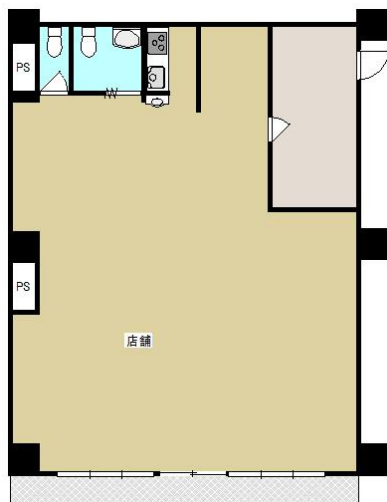

事業用

【石堂 事務所・店舗】 駐車場4台付♪

## ●フラーリッシュマンション 102号

八戸市石堂2丁目29-6

賃貸情報は八戸市のアルプス不動産へ！

月額賃料 **187,000円** 間取り **1R**

態様	媒介	坪単価	
交通	J R 八戸線長苗代駅までバス4分 石堂バス停まで徒歩1分		
敷金	561,000円	礼金	
共益費		仲介料	205,700円
管理費		契約	2年毎の更新

間取り詳細			
坪数	33.75坪	占有面積	111.6㎡
築年月日	1996年08月	構造	鉄筋コンクリート造
物件の階数	1階	入居可能日	即入居可能
保険	家財保険 要加入		
駐車場	1台無料 3台可	ペット	不可
バス		トイレ	水洗
学区 (小)	城北小学校 (450m)	学区 (中)	下長中学校 (850m)
設備			
備考	保証会社と保証委託契約 (別途保証料必要) が必要です。		