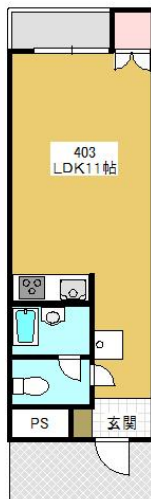

マンション

【内丸 1R】エレベーター付きのマンションで眺望良好◇バストイレ別◇中心街や本八戸駅に徒歩圏内♪

●プリマヴェーラ 403号

八戸市内丸3丁目7-17

賃貸情報は八戸市のアルプス不動産へ！

月額賃料 **35,000円** 間取り **1R**

態様	媒介	坪単価	
交通	J R 八戸線本八戸駅まで徒歩7分		
敷金		礼金	
共益費		仲介料	38,500円
管理費		契約	2年毎の更新

間取り詳細	洋11		
坪数	8.99坪	占有面積	29.75㎡
築年月日	1991年03月	構造	重量鉄骨造
物件の階数	4階	入居可能日	即入居可能
保険	家財保険 要加入		
駐車場	1台6600円	ペット	不可
バス	シャワー	トイレ	水洗 シャワートイレ
学区 (小)	八戸小学校 (1600m)	学区 (中)	第二中学校 (1400m)
設備	エアコン、BSアンテナ		
備考	保証会社と保証委託契約 (別途保証料必要) が必要です。 クリーニング費 50,000円		