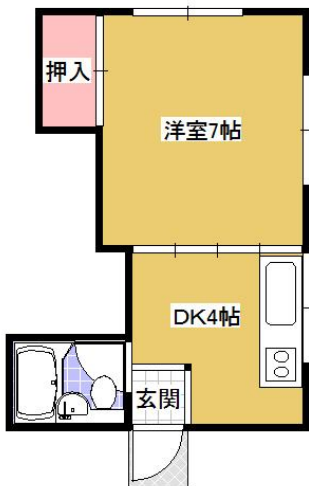

アパート

【城下 1DK】一人暮らしに最適です♪本八戸駅近くの1F角部屋◎都市ガス◇FFストーブ付です♪

●ペンションミキ 103号

八戸市城下4丁目1-30

賃貸情報は八戸市のアルプス不動産へ！

月額賃料 **30,000円** 間取り **1DK**

態様	媒介	坪単価	
交通	J R 八戸線本八戸駅まで徒歩4分		
敷金		礼金	
共益費		仲介料	33,000円
管理費		契約	2年毎の更新

間取り詳細	DK4 洋7		
坪数	6.95坪	占有面積	23㎡
築年月日	1993年06月	構造	木造
物件の階数	1階	入居可能日	即入居可能
保険	家財保険 要加入		
駐車場	不可	ペット	不可
バス	シャワー	トイレ	水洗
学区 (小)	城下小学校 (400m)	学区 (中)	第二中学校 (1100m)
設備	FF暖房		
備考	保証会社と保証委託契約 (別途保証料必要) が必要です。 クリーニング費 50,000円		