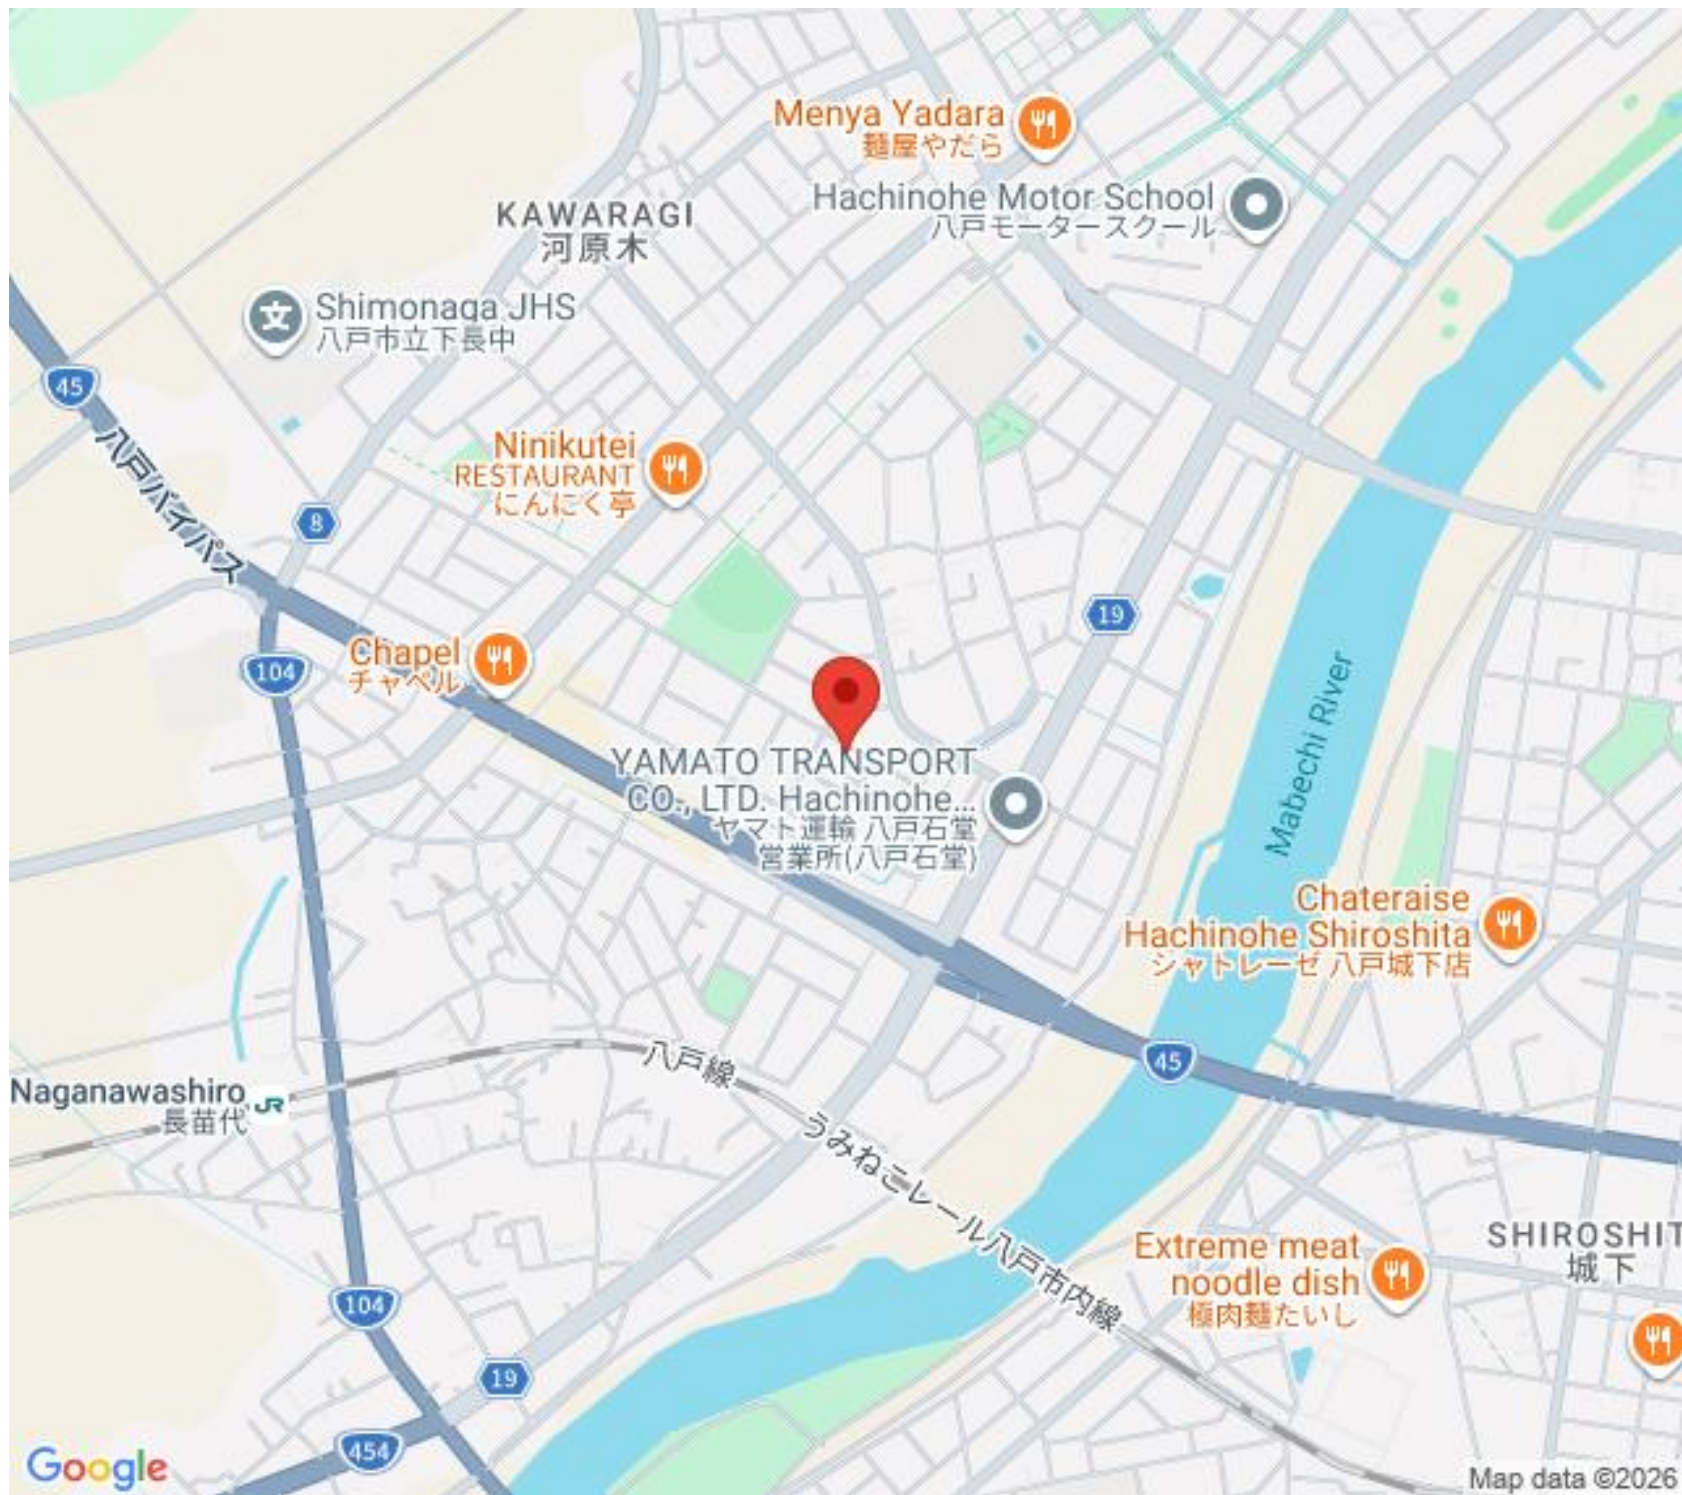

Menya Yadara
麵屋やだら

Hachinohe Motor School
八戸モータースクール

KAWARAGI
河原木

Shimonaga JHS
八戸市立下長中

Ninikutei
RESTAURANT
にんにく亭

Chapel
チャペル

YAMATO TRANSPORT
CO., LTD. Hachinohe...
ヤマト運輸 八戸石堂
営業所(八戸石堂)

Chateraise
Hachinohe Shiroshita
シャトレーゼ 八戸城下店

Naganawashiro
長苗代

八戸線

うみねこレール八戸市内線

Extreme meat
noodle dish
極肉麺たいし

SHIROSHITA
城下