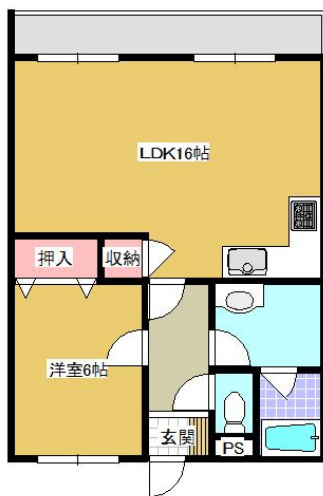

マンション

【長苗代

1LDK】◇マンション◇16畳のLDKとベランダは広々と開放的♪エアコンFFストーブ付(^o^)

●マンションライブイン 103号

八戸市長苗代3丁目6-7

賃貸情報は八戸市のアルプス不動産へ！

月額賃料 48,000円

間取り 1LDK

態様	媒介	坪単価	
交通	J R 八戸線本八戸駅までバス22分 石堂東口バス停まで徒歩9分		
敷金		礼金	48,000円
共益費		仲介料	52,800円
管理費		契約	2年毎の更新

間取り詳細	LDK16 洋6		
坪数	15.24坪	占有面積	50.4㎡
築年月日	1997年04月	構造	重量鉄骨造
物件の階数	1階	入居可能日	即入居可能
保険	家財保険 要加入		
駐車場	1台無料 2台目 3,300円 (税込)	ペット	不可
バス	シャワー	トイレ	水洗
学区 (小)	下長小学校 (1000m)	学区 (中)	下長中学校 (1500m)
設備	エアコン、物置、洗面台、FF暖房 (灯油)		
備考	保証会社と保証委託契約 (別途保証料必要) が必要です。クリーニング費 55,000円		