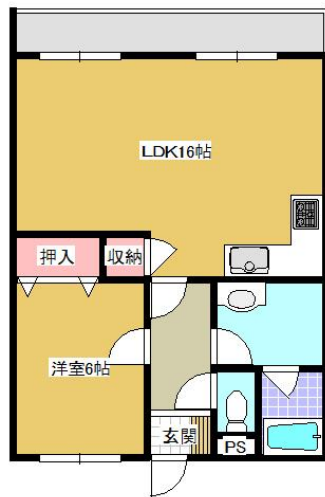

マンション

【長苗代 1LDK】◇マンション◇16畳のLDKとベランダは広々と開放的♪収納もたっぷり、エアコン付(^o^)

●マンションライブイン 202号

八戸市長苗代3丁目6-7

賃貸情報は八戸市のアルプス不動産へ！

月額賃料 **48,000円**

間取り **1LDK**

態様	媒介	坪単価	
交通	J R 八戸線本八戸駅までバス22分 石堂東口バス停まで徒歩9分		
敷金		礼金	48,000円
共益費		仲介料	52,800円
管理費		契約	2年毎の更新

間取り詳細	LDK16 洋6		
坪数	15.24坪	占有面積	50.4㎡
築年月日	1997年04月	構造	重量鉄骨造
物件の階数	2階	入居可能日	即入居可能
保険	家財保険 要加入		
駐車場	1台無料 2台目 3,300円 (税込)	ペット	不可
バス	シャワー	トイレ	水洗
学区 (小)	下長小学校 (1000m)	学区 (中)	下長中学校 (1500m)
設備	エアコン、物置、洗面台		
備考	保証会社と保証委託契約 (別途保証料必要) が必要です。 クリーニング費 55,000円		