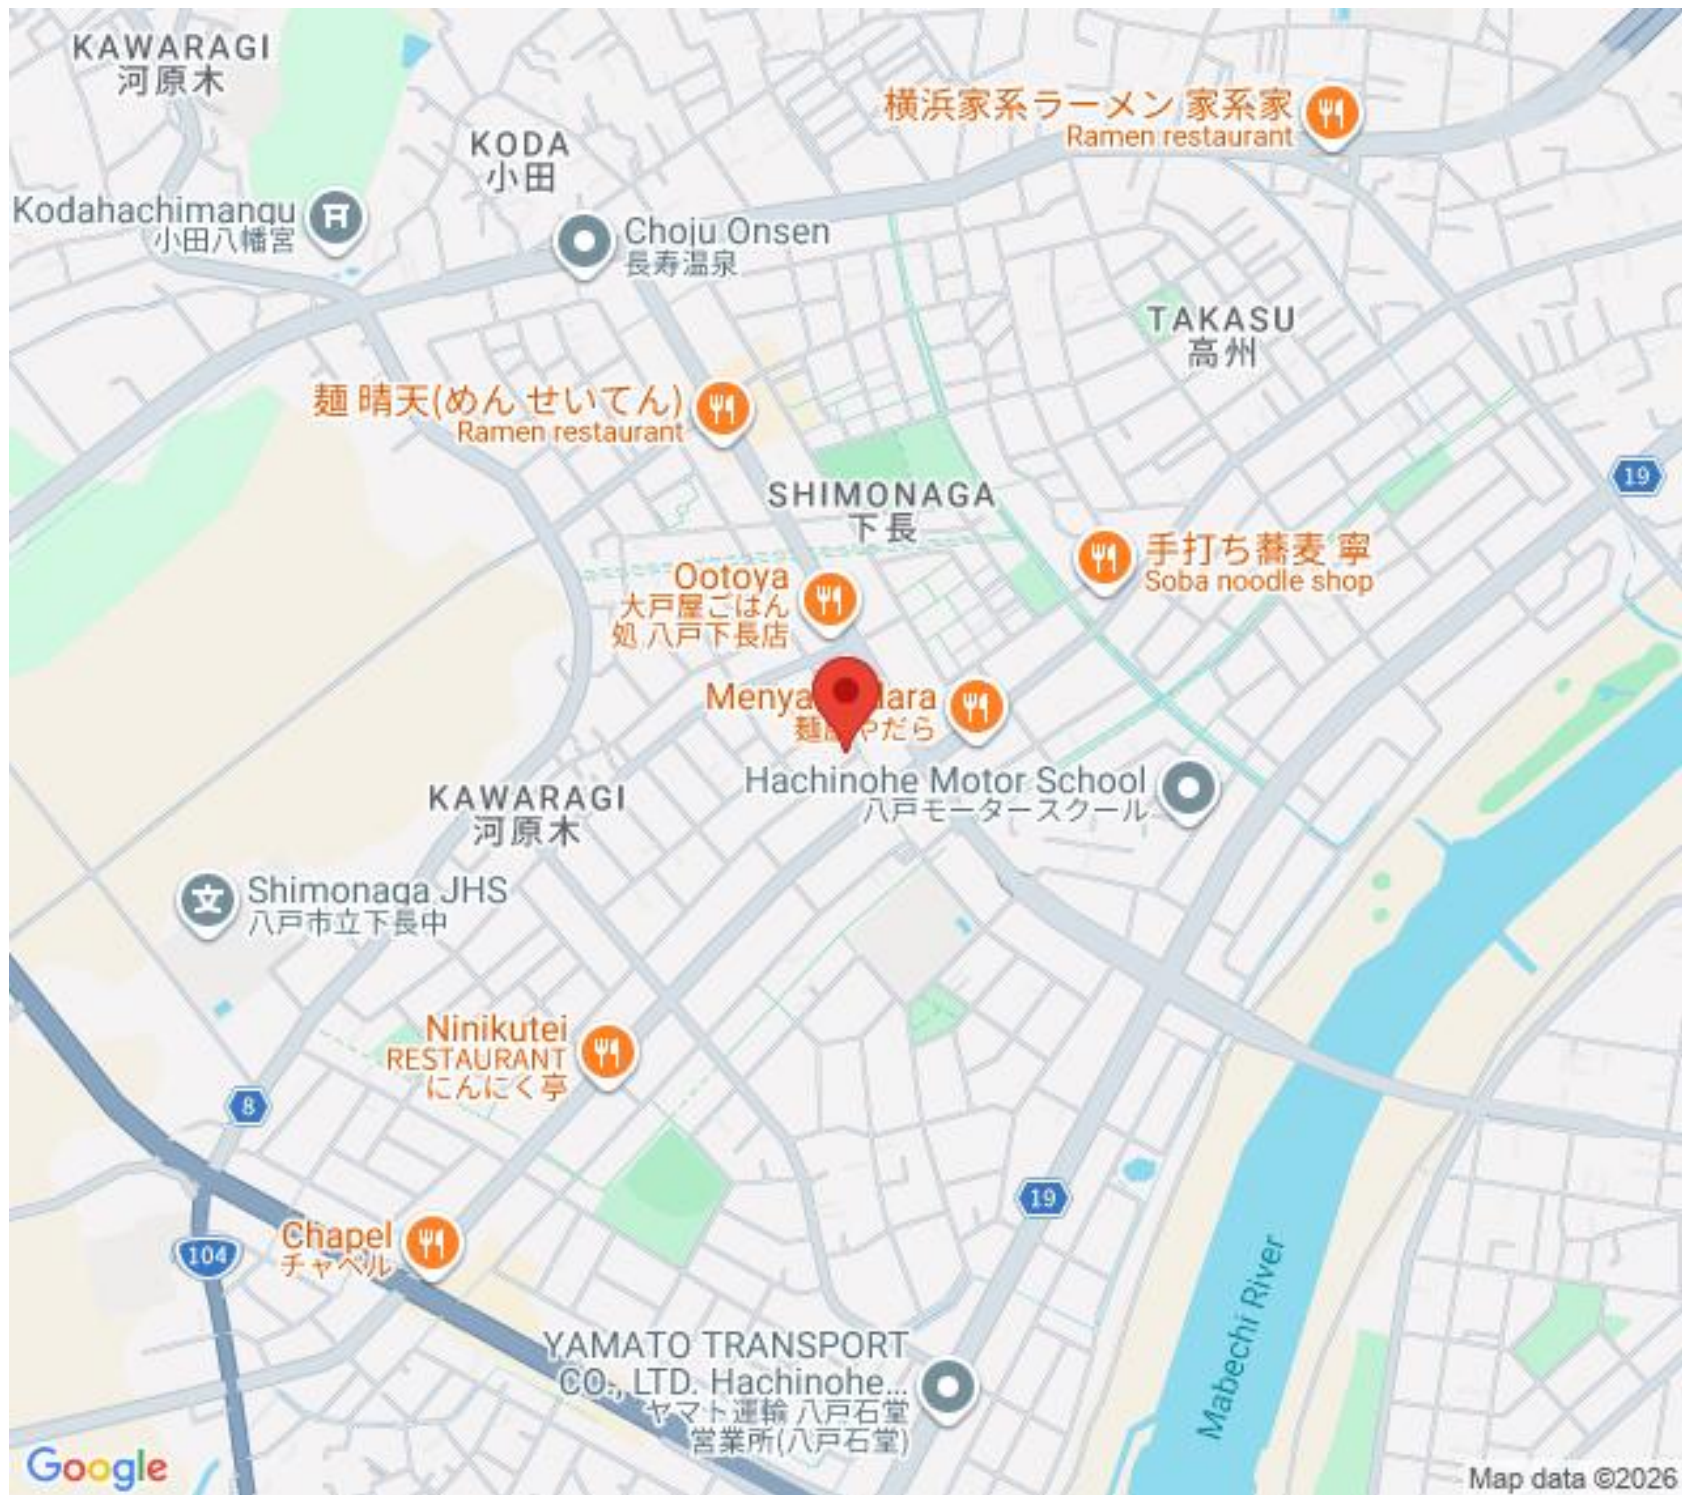

0178-29-3205

KAWARAGI
河原木

KODA
小田

横浜家系ラーメン 家系家
Ramen restaurant

Kodahachimanqu
小田八幡宮

Choju Onsen
長寿温泉

TAKASU
高州

麺 晴天(めん せいてん)
Ramen restaurant