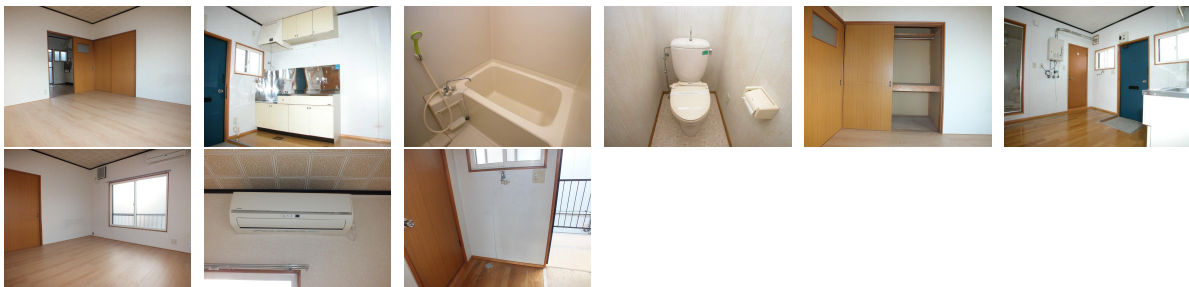

アパート

【石堂 1K】

●メゾン愛 1号

八戸市石堂1丁目31-6

賃貸情報は八戸市のアルプス不動産へ！

月額賃料 **35,000円** 間取り **1K**

態様	媒介	坪単価	
交通	J R 八戸線長苗代駅までバス5分 河原木団地南口バス停まで徒歩2分		
敷金		礼金	35,000円
共益費		仲介料	38,500円
管理費		契約	2年毎の更新

間取り詳細	K4 洋8		
坪数	7.56坪	占有面積	25㎡
築年月日	1993年10月	構造	木造
物件の階数	2階	入居可能日	即入居可能
保険	家財保険 要加入		
駐車場	1台無料	ペット	不可
バス	シャワー	トイレ	水洗
学区 (小)	城北小学校 (280m)	学区 (中)	下長中学校 (1400m)
設備	エアコン		
備考	保証会社と保証委託契約 (別途保証料必要) が必要です。 クリーニング費 45,000円		