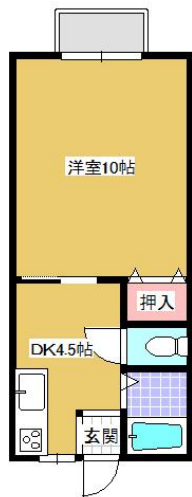

アパート

【河原木 1DK】海上自衛隊近くのシングル向けの広いお部屋です♪◎FF暖房・物置付◎

●メゾン河原木 1号

八戸市大字河原木字久保16-54

賃貸情報は八戸市のアルプス不動産へ！

月額賃料 **33,000円** 間取り **1DK**

態様	媒介	坪単価	
交通	青い森鉄道線陸奥市川駅までバス9分 八戸基地バス停まで徒歩3分		
敷金		礼金	33,000円
共益費		仲介料	36,300円
管理費		契約	2年毎の更新

間取り詳細	DK4.5 洋10		
坪数	9.01坪	占有面積	29.81㎡
築年月日	1996年04月	構造	木造
物件の階数	1階	入居可能日	即入居可能
保険	家財保険 要加入		
駐車場	1台無料	ペット	不可
バス	シャワー	トイレ	水洗
学区 (小)	高館小学校 (500m)	学区 (中)	下長中学校 (2600m)
設備	エアコン、物置、FF暖房		
備考	保証会社と保証委託契約 (別途保証料必要) が必要です。 クリーニング費 45,000円		