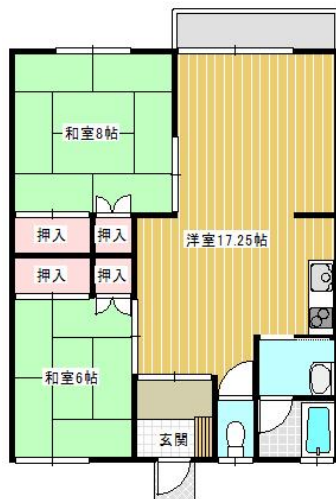

アパート

【下長 2LDK】17畳の広々リビング♪2016年に浴室・キッチン交換しました！  
！エアコン・FFストーブ付♪

### ●メゾンシャリオ7号

八戸市下長1丁目24-9

賃貸情報は八戸市のアルプス不動産へ！

月額賃料 **48,000円** 間取り **2LDK**

態様	媒介	坪単価	
交通	J R 八戸線長苗代駅までバス3分 河原木バス停まで徒歩3分		
敷金		礼金	48,000円
共益費	2,000円	仲介料	52,800円
管理費		契約	2年毎の更新

間取り詳細	LDK17.25 和8 和6		
坪数	20.26坪	占有面積	67㎡
築年月日	1992年03月	構造	木造
物件の階数	2階	入居可能日	即入居可能
保険	家財保険 要加入		
駐車場	1台無料	ペット	不可
バス	シャワー	トイレ	水洗
学区 (小)	下長小学校 (700m)	学区 (中)	下長中学校 (650m)
設備	エアコン、物置、洗面台、FF暖房 (灯油)		
備考	保証会社と保証委託契約 (別途保証料必要) が必要です。 クリーニング費 70,000円		