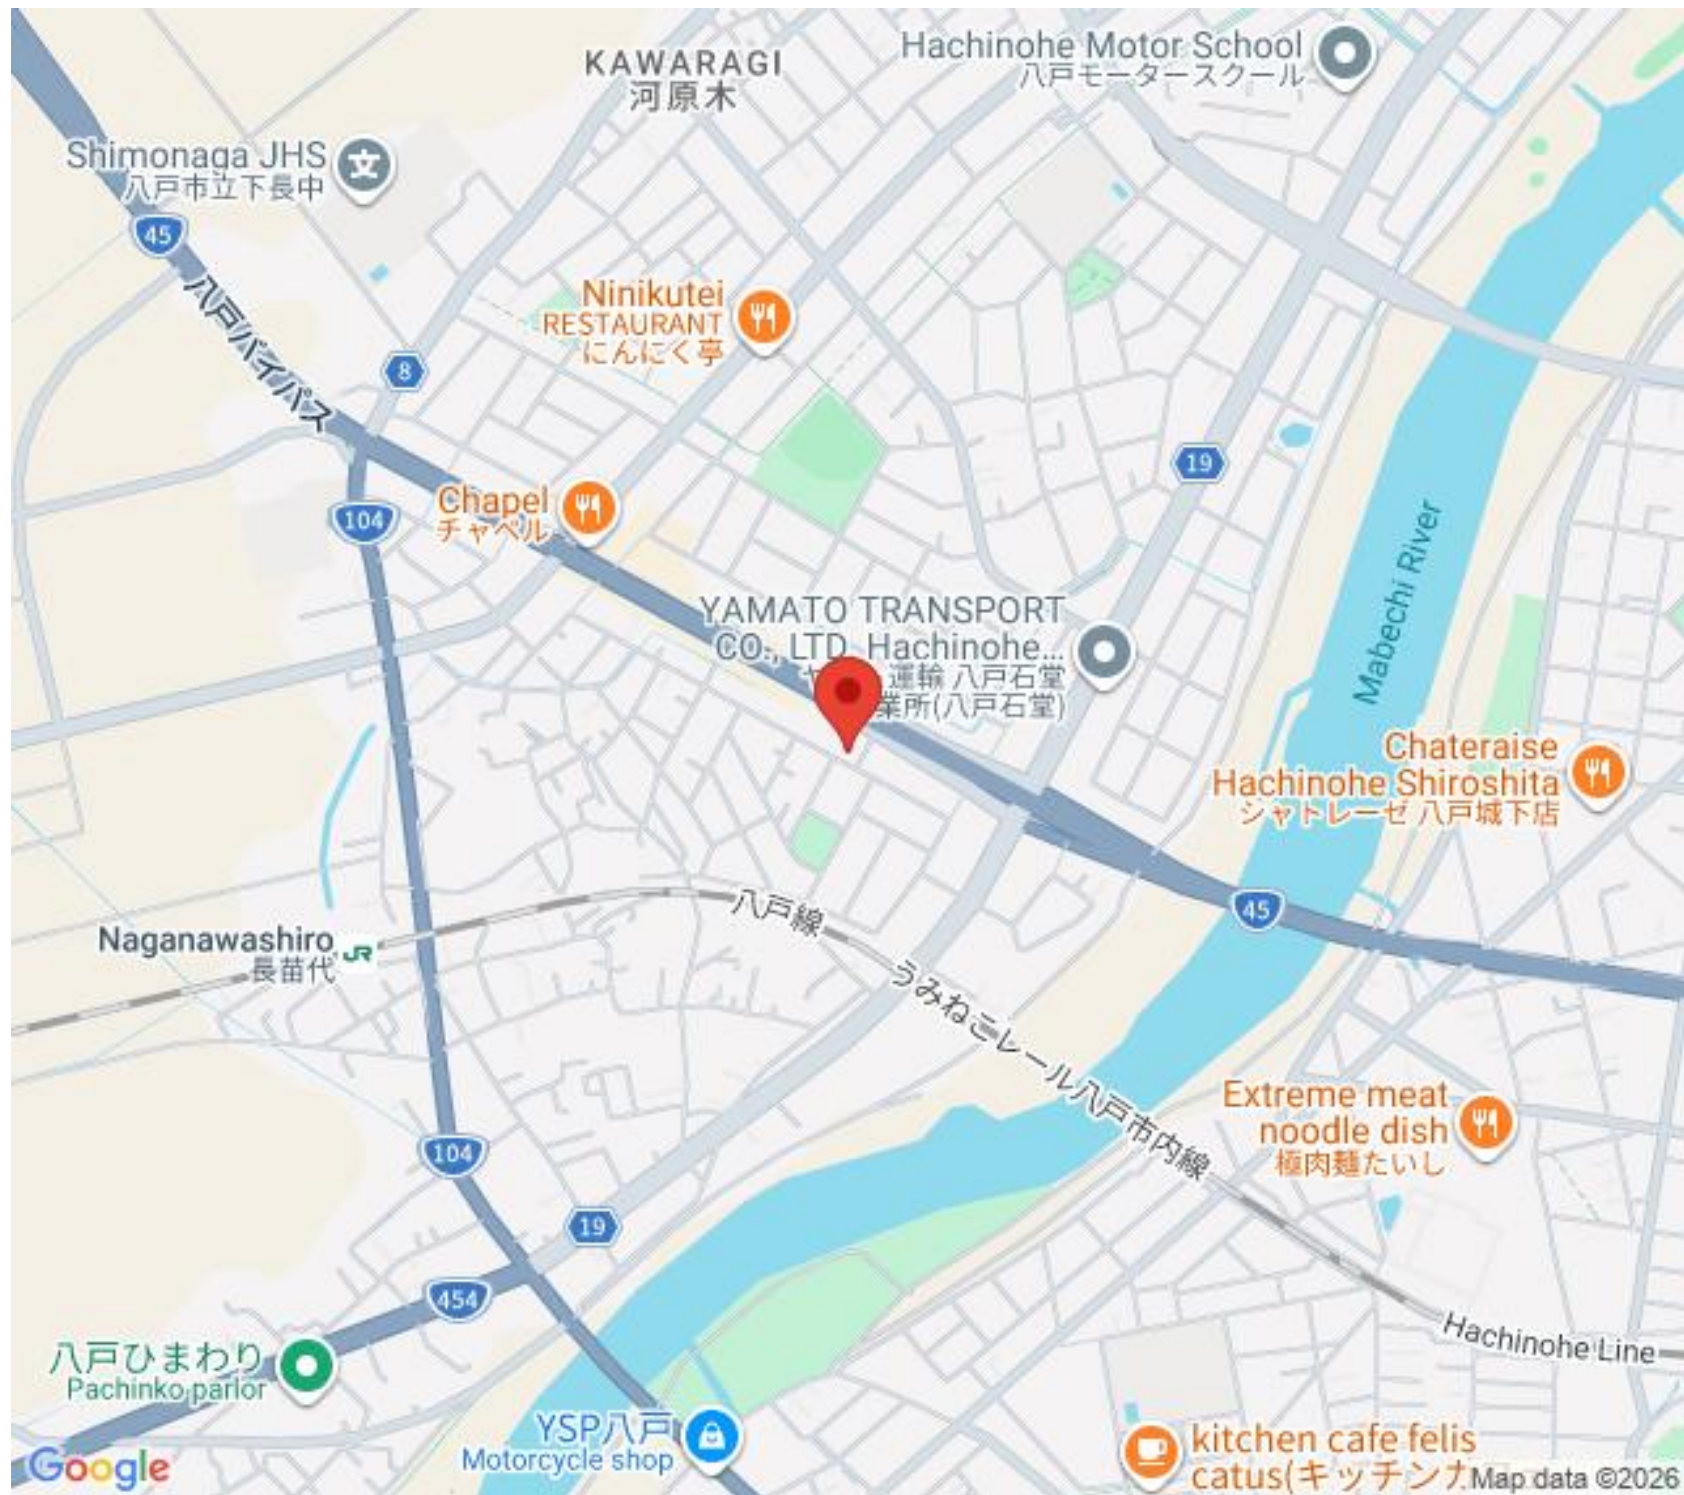

KAWARAGI
河原木

Hachinohe Motor School
八戸モータースクール

Shimonaga JHS
八戸市立下長中

Ninikutei
RESTAURANT
にんにく亭

Chapel
チャペル

YAMATO TRANSPORT
CO., LTD. Hachinohe...
運輸 八戸石堂
業所(八戸石堂)

Chateraise
Hachinohe Shiroshita
シャトレーゼ 八戸城下店

Naganawashiro
長苗代

八戸線

うみねこレール八戸市内線

Extreme meat
noodle dish
極肉麺たいし

八戸ひまわり
Pachinko parlor

YSP八戸
Motorcycle shop

Hachinohe Line

kitchen cafe felis
catus(キッチンファ. Map data ©2026