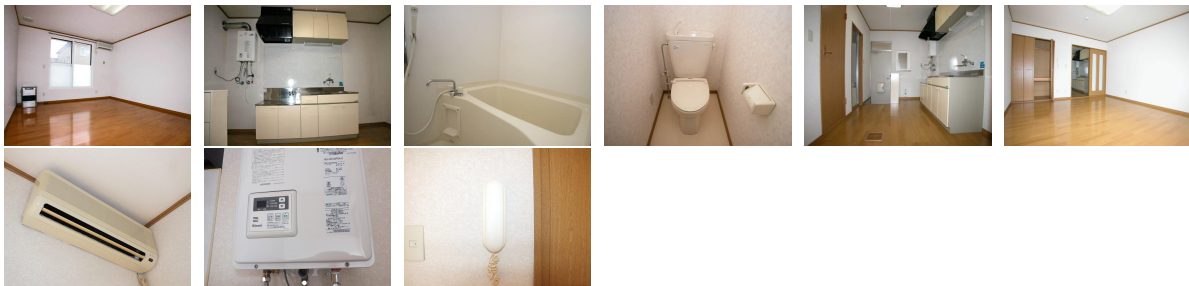

アパート

【下長 1K】2001年築 一人暮らしに最適な1Fのお部屋です♪エアコン
広めのリビング10帖♪

●レガー口Me 105号

八戸市下長1丁目13-17

賃貸情報は八戸市のアルプス不動産へ！

月額賃料 **39,000円** 間取り **1K**

態様	媒介	坪単価	
交通	J R 八戸線長苗代駅までバス2分 下長バス停まで徒歩2分		
敷金		礼金	39,000円
共益費	2,000円	仲介料	42,900円
管理費		契約	2年毎の更新

間取り詳細	K4 洋10		
坪数	8.99坪	占有面積	29.75㎡
築年月日	2001年03月	構造	木造
物件の階数	1階	入居可能日	即入居可能
保険	家財保険 要加入		
駐車場	1台無料	ペット	不可
バス	シャワー	トイレ	水洗
学区 (小)	下長小学校 (450m)	学区 (中)	下長中学校 (400m)
設備	エアコン、BSアンテナ、F F 暖房 (灯油)		
備考	保証会社と保証委託契約 (別途保証料必要) が必要です。 クリーニング費 45,000円		

※図面・設備等が現況と異なる場合には現況優先とさせていただきます。また、実際の間取りは図面と反転する場合があります。

はちのへの住まい情報
有限会社 **アルプス不動産**
青森県知事免許 (9) 第2352号

〒039-1165 青森県八戸市石堂一丁目30-9
平日：9:30~17:30 土日：9:30~15:30 (火曜日・祝日定休)
<https://www.alps-fd.co.jp/>

お問い合わせはお気軽に

0178-29-3205