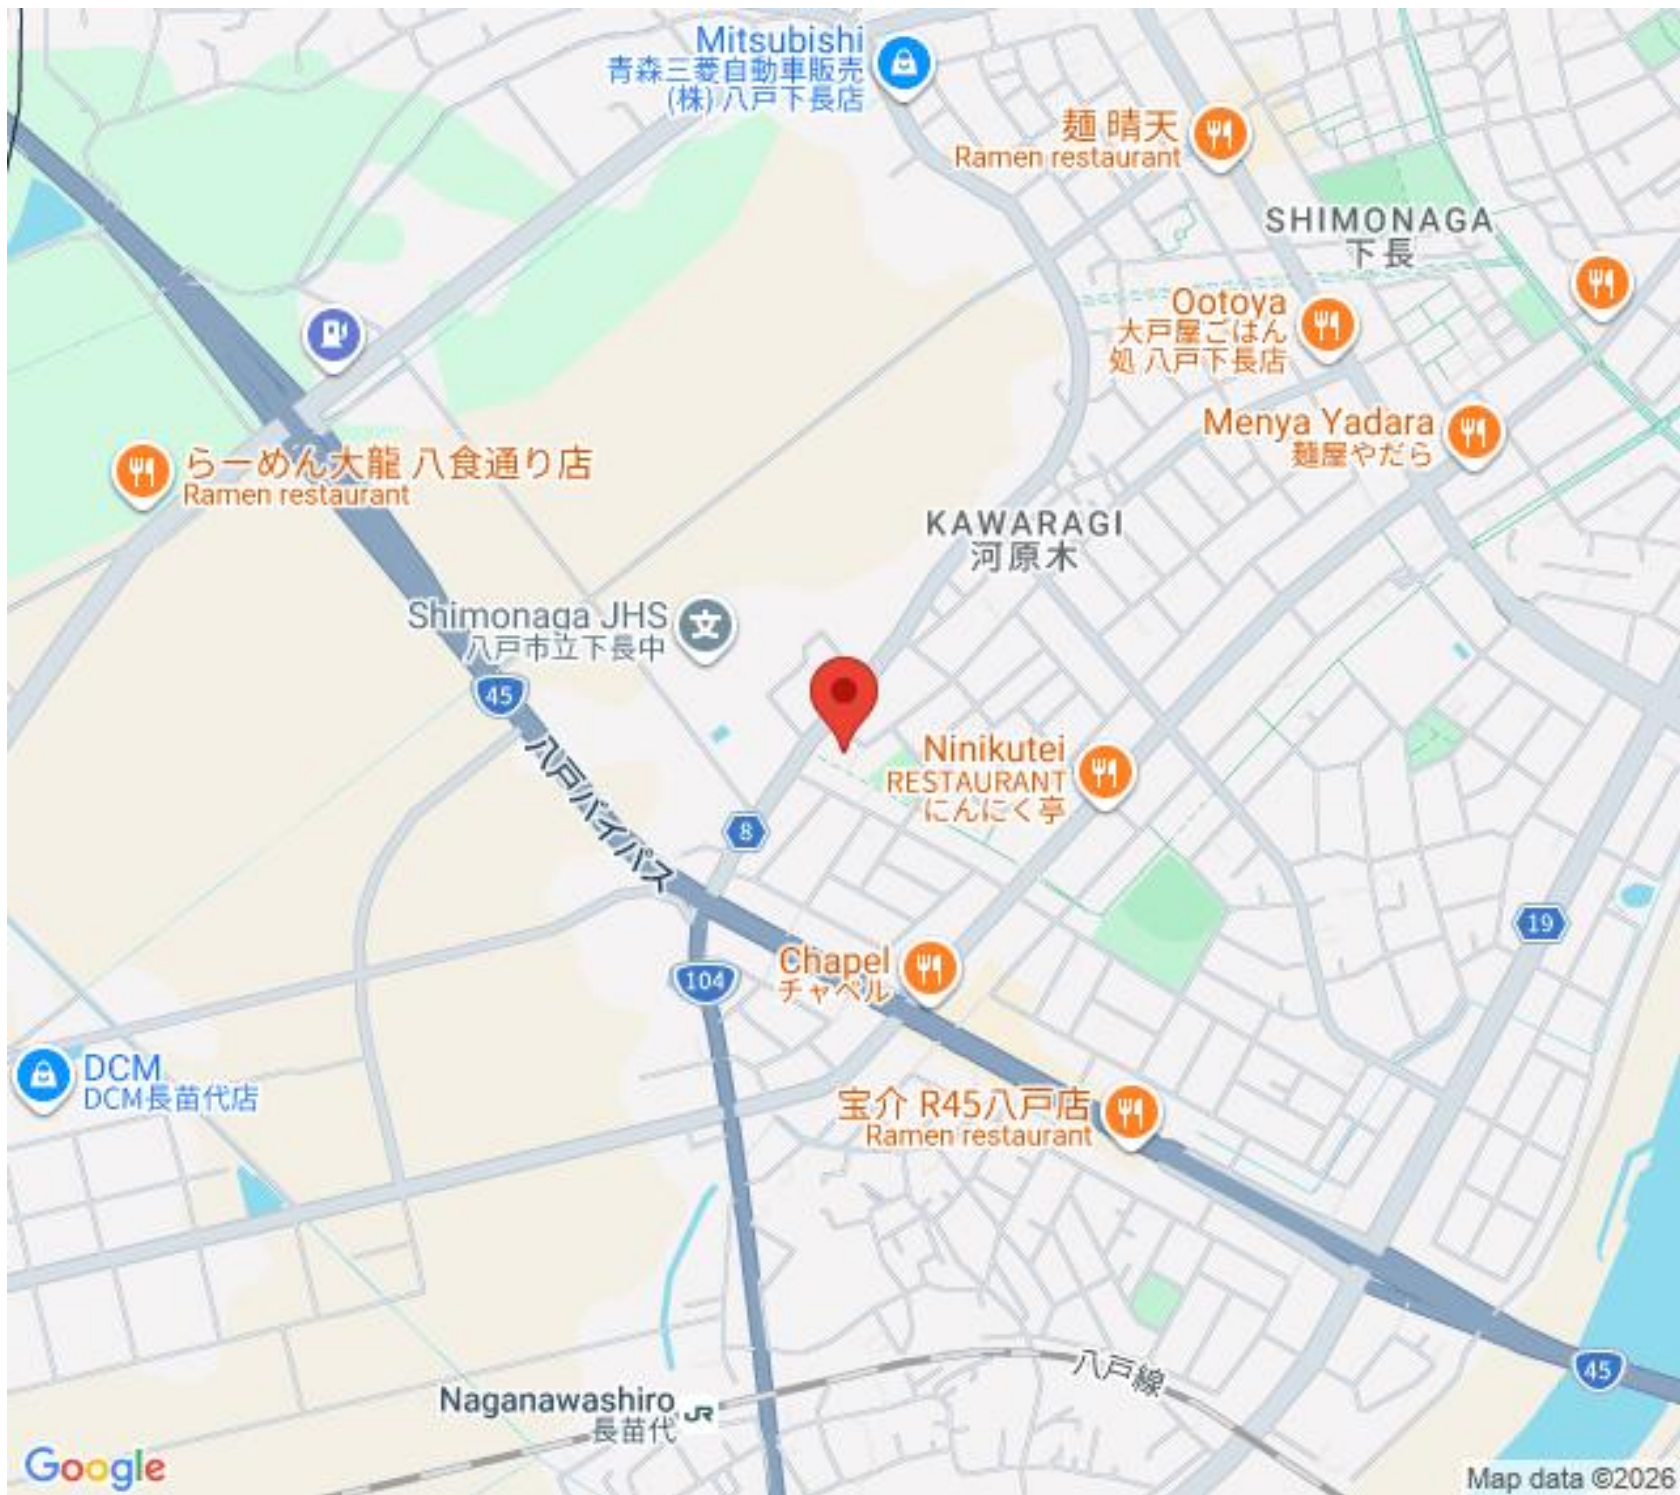

Mitsubishi
青森三菱自動車販売
(株)八戸下長店

麵晴天
Ramen restaurant

SHIMONAGA
下長

Ootoya
大戸屋ごはん
処 八戸下長店

Menya Yadara
麵屋やだら

らーめん大龍 八食通り店
Ramen restaurant

Shimonaga JHS
八戸市立下長中

KAWARAGI
河原木